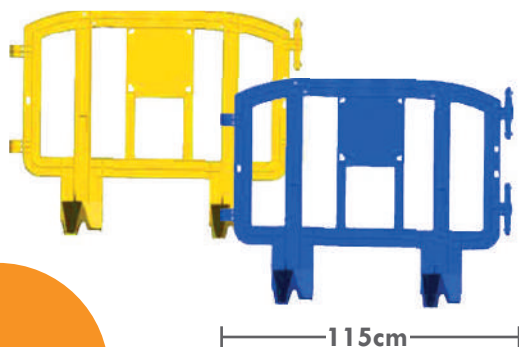

VALLA PEATONAL 1,15 m

Medidas en cm
(largo x ancho x alto)

115 x 5 x 98

Referencia

amarillo
S003

115 x 5 x 98

azul
S004

Personalizables con logotipo
(medida 20 x 20 cm)

Apilables
Líder en el mercado
Estoc permanente