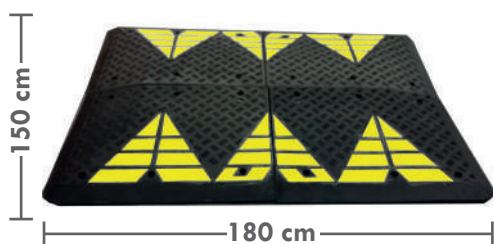

REDUCTORES DE VELOCIDAD

SEGURIDAD VIAL

COJÍN BERLINÉS
Color negro y amarillo