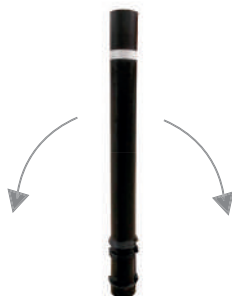

## PILONA VIGA FIJA/MÓVIL

Medidas en cm  
(largo x ancho x alto)

Referencia

10 x 10 x 100

MUH002

10 x 10 x 100

MUH002M