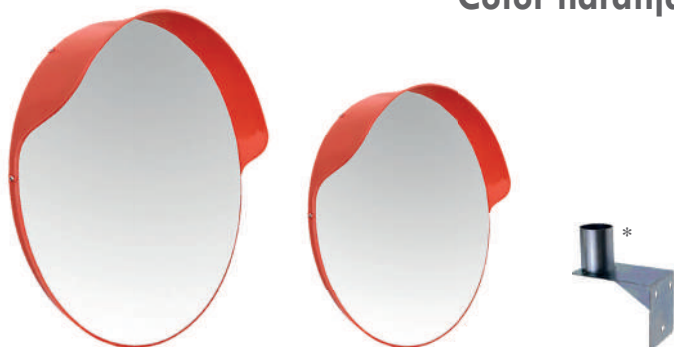

OTROS PRODUCTOS

SEGURIDAD VIAL

crOus®

ESPEJO CONVEXO Color naranja, con anclaje y visera

Medidas en cm
(largo x ancho x alto)

Referencia

Ø 60 x 5

S012

Ø 80 x 5

S013

* Disponibles soportes para pared
y postes en acero o aluminio