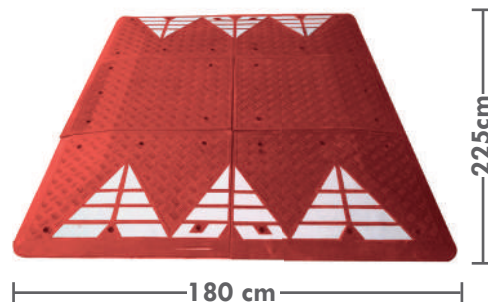

Medidas en cm
(largo x ancho x alto)

Referencia

150 x 180 x 5

S042C

225 x 180 x 5

S042L