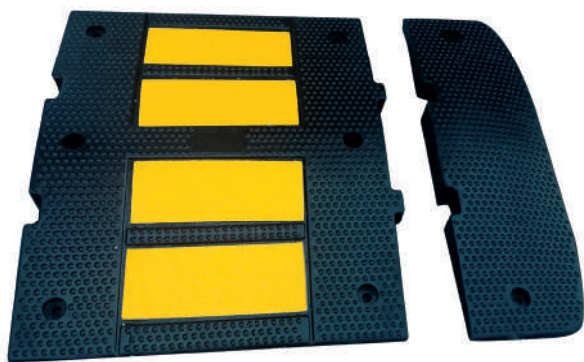

REDUCTORES DE VELOCIDAD

SEGURIDAD VIAL

cr^oUS®

REDUCTOR 60

Color negro y amarillo

Disponible en 3 cm o 5 cm

Medidas en cm
(largo x ancho x alto)

Referencia

60 x 50 x 3

S005

60 x 22,5 x 3

terminales
S006

60 x 50 x 5

S007

60 x 22,5 x 5

terminales
S008

REDUCTOR 90

Color negro y amarillo