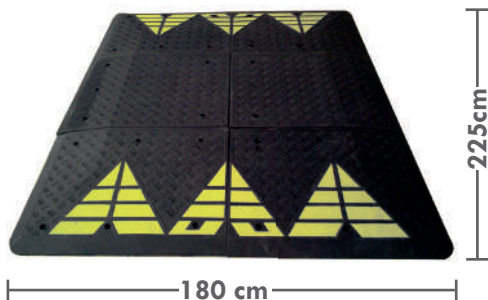

Medidas en cm
(largo x ancho x alto)

Referencia

150 x 180 x 5

S011C

225 x 180 x 5

S011L