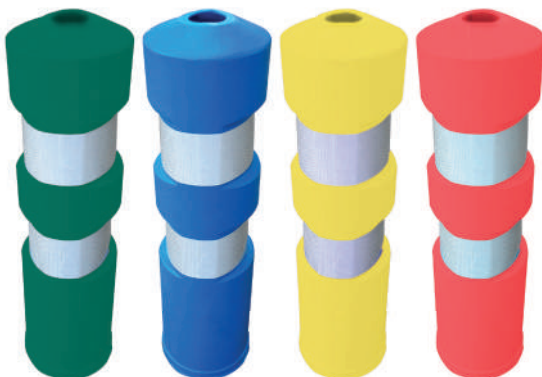

PILONA diámetro 20 Varios colores y bandas reflectantes

Medidas en cm
(largo x ancho x alto)

Referencia

Ø 20 x 72

verde
S018

Ø 20 x 72

azul
S019

Ø 20 x 72

amarillo
S020

Ø 20 x 72

rojo
S021

Personalizables con logotipo