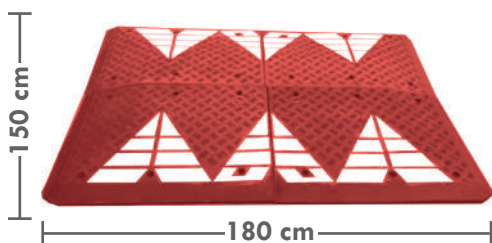

COJÍN BERLINÉS
Color rojo y blanco