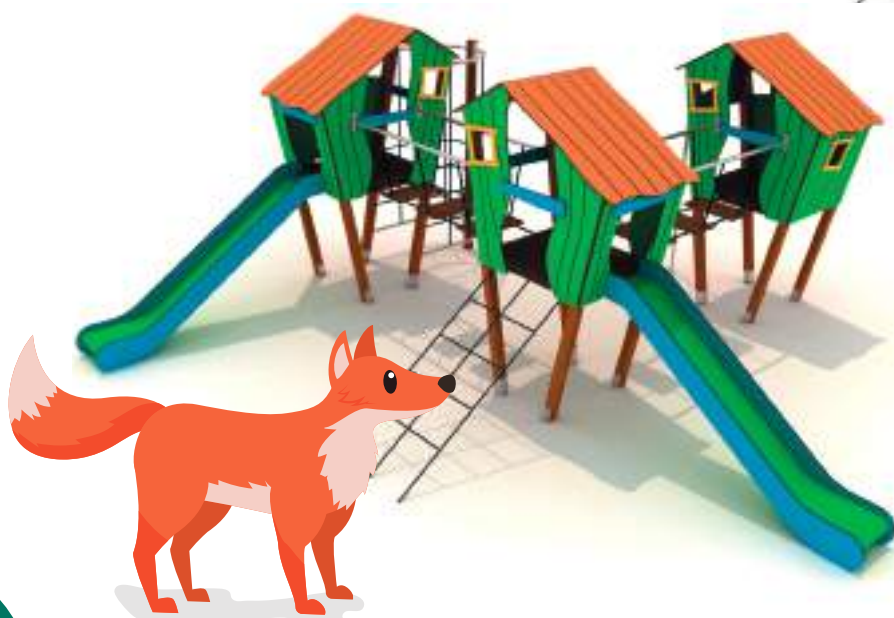

D= 3,68 x 4,64 m
HC= 1,30 m

5-12

41m²

2 Torres BOS004

D= 5,68 x 4,17 m
HC= 1,30 m

5-12

59m²

3 Torres BOS005

D= 6,58 x 7,70 m
HC= 1,30 m

5-12

85m²

Parques bestiales

Animales

León

ANIO01

D= 1,25 x 1,71 m