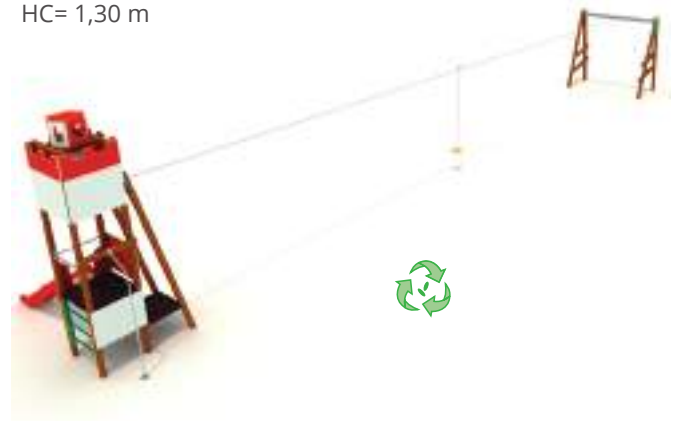

Barco 1
BAR001

D= 5,95 x 3,14 m
HC= 0,90 m

The Revenge
PIR009

D= 9,46 x 8,16 m
HC= 1,30 m

Barco 3
BAR003

D= 11,51 x 4,53 m
HC= 1,30 m

Torre Rescate
BAR008

D= 21,90 x 4,36 m
HC= 1,30 m