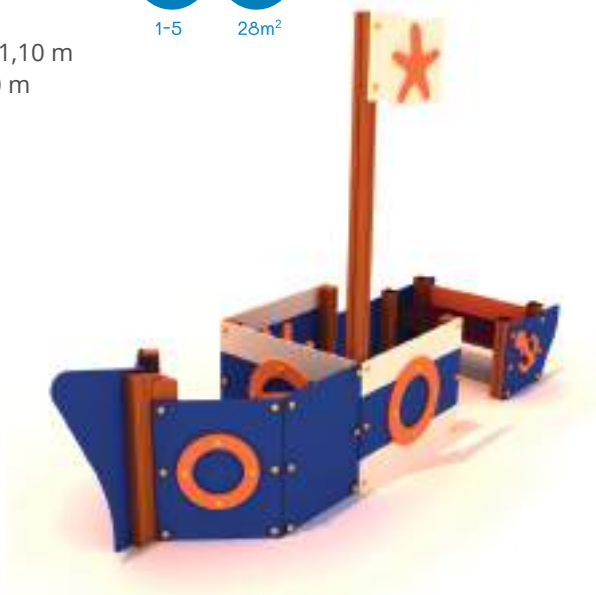

Barco 6
BAR006

D= 3,88 x 1,10 m
HC= <0,60 m

Faro
BAR009