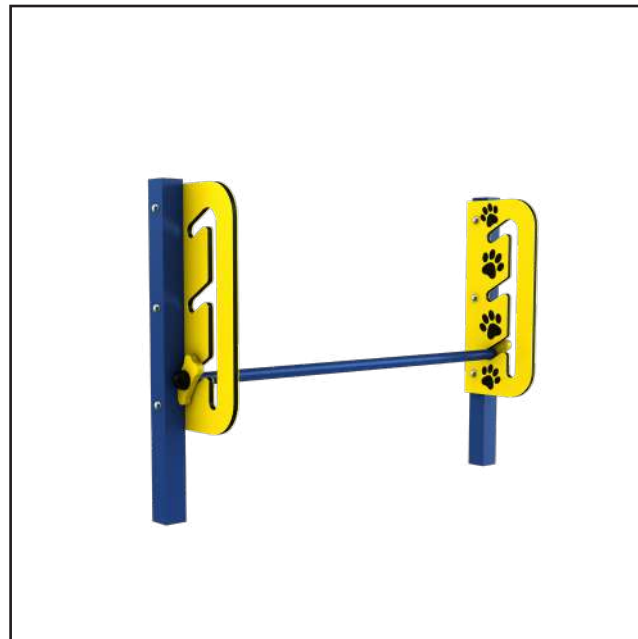

Malla plegada metálica de color verde RAL6005. Poste con pletina y sin pletina metálicos de color verde RAL6005

Malla metálica de color verde RAL6005. Bisagras, cierre superior y pasador en acero galvanizado.

Disponibles puertas con una o dos hojas.

Agility Expert Can

Rueda Agility Expert Can

EDPPEX001

Elemento Agility para perros que consta de dos estructuras circulares unidas y soportadas por una base.

Se trata de dos aberturas que cuentan como obstáculo y permiten al perro pasar por cada una de ellas saltando.

Estructura circular de acero pintado con pintura poliéster y placa de HPL.

Todos los tornillos y herrajes de acero galvanizado.

Salto Agility Expert Can

EDPPEX002

Elemento Agility para perros que consta de dos placas separadas y unidas por un poste.

El elemento quiere servir de obstáculo y permite a los perros saltar pasando por encima.

Estructura con postes circulares de acero pintado con pintura poliéster y placas de HPL.

Todos los tornillos y herrajes de acero galvanizado.