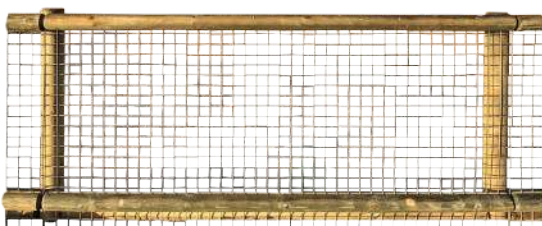

Estructura acero zincado y pintado al horno. Cubeta interior de acero cincado con compartimento con cerradura. Incorpora un dispensador de bolsas con cerradura.

BOLSAS EXPERT CAN

MUC001-B

Bolsas para Expert Can

Bolsa de plástico oxo-biodegradable diseñada para la recogida de residuos caninos.

PAPELERA DOGGY

MUC025

Papelera Doggy para tirar las deposiciones de los perros

Cuerpo fabricado en polietileno. Tapa fabricada en PVC reciclado.

Tapa de doble posición que se cierra automáticamente y se mantiene abierta para facilitar el vaciado.

Bloque desodorizante en la tapa.

Incluye cubeta de metal galvanizado con asa interior.

Logo central serigrafiado.

Poste opcional

Complementos Expert Can

VALLA CANIN

MUT007

MUT007P

Valla para parques y zonas de actividades para perros

Estructura de madera de pino tratada, contra la carcoma, termitas e insectos.

Malla metálica de acero galvanizado. Bisagras, cierre superior y pasador en acero galvanizado.