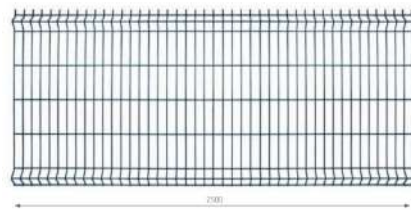

VALLA PIICAN

MUT027

MUT027PU1