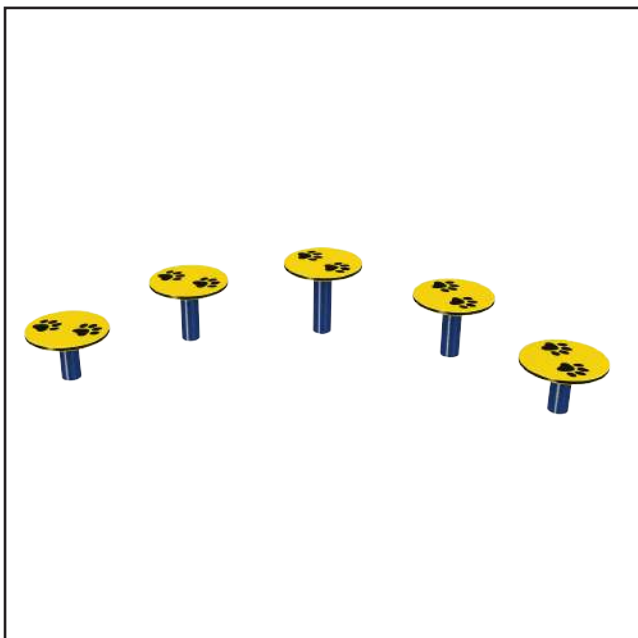

Estructura circular de acero pintado con pintura poliéster y placa de HPL.

Todos los tornillos y herrajes de acero galvanizado.

Salto Agility Expert Can

EDPPEX002

Elemento Agility para perros que consta de dos placas separadas y unidas por un poste.

El elemento quiere servir de obstáculo y permite a los perros saltar pasando por encima.

Estructura con postes circulares de acero pintado con pintura poliéster y placas de HPL.

Todos los tornillos y herrajes de acero galvanizado.