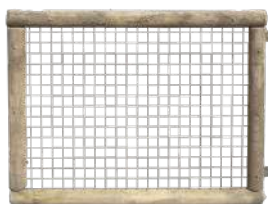

Estructura acero zincado y pintado al horno. Cubeta interior de acero cincado con compartimento con cerradura. Incorpora un dispensador de bolsas con cerradura.

BOLSAS EXPERT CAN

MUC001-B

Bolsas para Expert Can

Tapa de doble posición que se cierra automáticamente y se mantiene abierta para facilitar el vaciado.

Bloque desodorizante en la tapa.

Incluye cubeta de metal galvanizado con asa interior.

Logo central serigrafiado.

Poste opcional

Complementos Expert Can

VALLA CANIN

MUT007

MUT007P

Valla para parques y zonas de actividades para perros

Estructura de madera de pino tratada, contra la carcoma, termitas e insectos.

Malla metálica de acero galvanizado. Bisagras, cierre superior y pasador en acero galvanizado.

Malla plegada metálica de color verde RAL6005. Poste con pletina y sin pletina metálicos de color verde RAL6005

Malla metálica de color verde RAL6005. Bisagras, cierre superior y pasador en acero galvanizado.