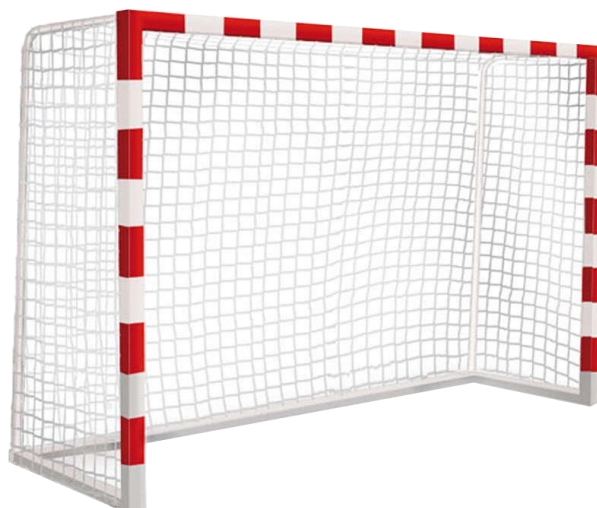

Porteria futbol sala

Ref.EEBM001

Especificacions

- Porteria de futbol-sala, handbol, fabricada en tub d'acer pintat vermell i blanc.
- Xarxa en niló de primera qualitat.
- Mesures reglamentàries.
- El dispositiu està especialment dissenyat per a espais exteriors.