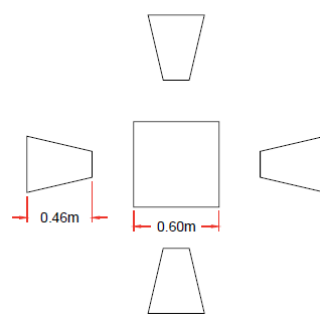

### Especificacions

- Conjunt de taula amb quatre seients amb estructura metàl·lica.
- Estructura fabricada amb xapa d'acer lacada.
- Tauler de joc de vinil protegit amb pantalla de metacrilat.
- El dispositiu està especialment dissenyat per a parcs infantils públics.
- Permet jugar per torns, relacionar-se.
- Afavoreix l'agilitat mental.