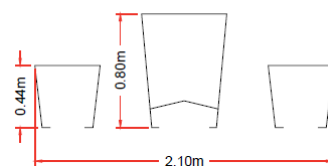

### Especificacions

- Conjunt de taula amb quatre seients amb estructura metàl·lica.
- Estructura fabricada amb xapa d'acer lacada.
- Tauler de joc de vinil protegit amb pantalla de metacrilat.
- El dispositiu està especialment dissenyat per a parcs infantils públics.
- Permet jugar per torns, relacionar-se.
- Afavoreix l'agilitat mental.