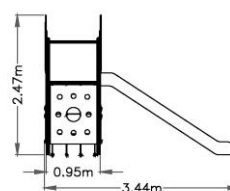

### Especificacions

- Multijoc format torre amb tobogan amb la forma d'un simpàtic panda.
- Accés amb xarxa d'escalada.
- Panells i rampa de lliscament de PEHD de 15 mm.
- Pilars estructurals i estructura metàl·lica de tubs d'acer inoxidable.
- Caragols d'acer galvanitzat.
- Terra amb tauler fenòlic antilliscant.
- Edat d'ús recomanada de 5 a 12 anys.
- Permet al nen/a lliscar, relacionar-se i grimpar. Afavoreix l'aprenentatge de jugar per torns.
- Compleix normativa UNE EN1176.