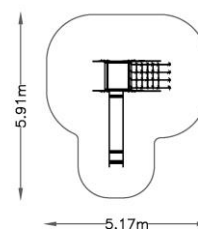

### Especificacions

- Multijoc format torre amb tobogan amb la forma d'un simpàtic panda.
- Accés amb xarxa d'escalada.
- Panells i rampa de lliscament de PEHD de 15 mm.
- Pilars estructurals i estructura metàl·lica de tubs d'acer inoxidable.
- Caragols d'acer galvanitzat.
- Terra amb tauler fenòlic antilliscant.
- Edat d'ús recomanada de 5 a 12 anys.
- Permet al nen/a lliscar, relacionar-se i grimpar. Afavoreix l'aprenentatge de jugar per torns.
- Compleix normativa UNE EN1176.