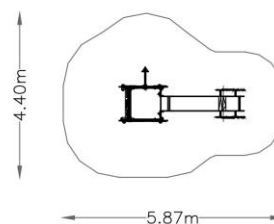

Multijoc La Girafa

Ref.JIANI003

Especificacions

- Multijoc amb forma de girafa format per una torre bàsica amb estructura principal metàl·lica, amb sortida de barra bombers i un tobogan.
- Panells, sostre i rampa de lliscament de PEHD de 15 mm.
- Pilars estructurals i estructura metàl·lica de tubs d'acer inoxidable.
- Caragols d'acer galvanitzat.
- Terra amb tauler fenòlic antilliscant.
- Edat d'ús recomanada de 5 a 12 anys.
- Permet al nen/a lliscar, relacionar-se i grimpar. Afavoreix l'aprenentatge de jugar per torns.
- Compleix normativa UNE EN1176.