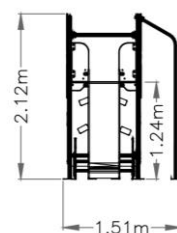

Multijoc La Girafa

Ref.JIANI003

Especificacions

- Multijoc amb forma de girafa format per una torre bàsica amb estructura principal metàl·lica, amb sortida de barra bombers i un tobogan.
- Panells, sostre i rampa de lliscament de PEHD de 15 mm.
- Pilars estructurals i estructura metàl·lica de tubs d'acer inoxidable.
- Caragols d'acer galvanitzat.
- Terra amb tauler fenòlic antilliscant.
- Edat d'ús recomanada de 5 a 12 anys.
- Permet al nen/a lliscar, relacionar-se i grimpar. Afavoreix l'aprenentatge de jugar per torns.
- Compleix normativa UNE EN1176.