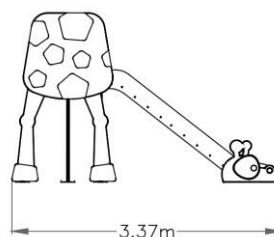

Multijoc La Girafa

Ref.JIANI003

Especificacions

- Multijoc amb forma de girafa format per una torre bàsica amb estructura principal metàl·lica, amb sortida de barra bombers i un tobogan.
- Panells, sostre i rampa de lliscament de PEHD de 15 mm.
- Pilars estructurals i estructura metàl·lica de tubs d'acer inoxidable.
- Caragols d'acer galvanitzat.
- Terra amb tauler fenòlic antilliscant.
- Edat d'ús recomanada de 5 a 12 anys.
- Permet al nen/a lliscar, relacionar-se i grimpar. Afavoreix l'aprenentatge de jugar per torns.
- Compleix normativa UNE EN1176.