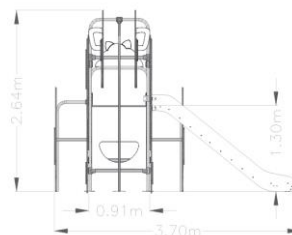

Multijoc El Goril·la

Ref.JIANI008

Especificacions

- Multijoc infantil amb forma de goril·la fabricat amb estructures d'acer inoxidable i polietilè. Consta de 2 plataformes, escales de pujada, xarxes d'escalada, barres de bombers i sortida amb tobogan.
- Panells i rampa de baixada fabricats de PEHD de 15 mm.
- Pilars estructurals i estructura metàlica de tubs d'acer inoxidable.
- Cargoleria d'acer galvanitzat.
- Terra amb tauler fenòlic antilliscant.
- Edat d'ús recomanada de 3 a 12 anys.
- Permet al nen/a ressolar, relacionar-se i escalar.
- Afavoreix l'aprenentatge de jugar per torns.
- Compleix normativa UNE EN1176.