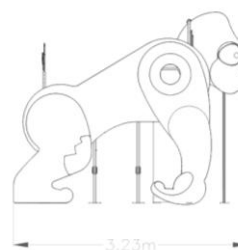

Multijoc El Goril·la

Ref.JIANI008

Especificacions

- Multijoc infantil amb forma de goril·la fabricat amb estructures d'acer inoxidable i polietilè. Consta de 2 plataformes, escales de pujada, xarxes d'escalada, barres de bombers i sortida amb tobogan.
- Panells i rampa de baixada fabricats de PEHD de 15 mm.
- Pilars estructurals i estructura metàlica de tubs d'acer inoxidable.
- Cargoleria d'acer galvanitzat.
- Terra amb tauler fenòlic antilliscant.
- Edat d'ús recomanada de 3 a 12 anys.
- Permet al nen/a ressolar, relacionar-se i escalar.
- Afavoreix l'aprenentatge de jugar per torns.
- Compleix normativa UNE EN1176.