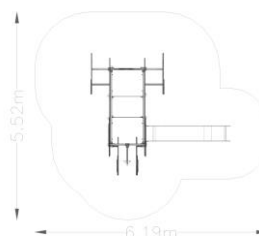

Multijoc El Goril·la

Ref.JIANI008

Especificacions

- Multijoc infantil amb forma de goril·la fabricat amb estructures d'acer inoxidable i polietilè. Consta de 2 plataformes, escales de pujada, xarxes d'escalada, barres de bombers i sortida amb tobogan.
- Panells i rampa de baixada fabricats de PEHD de 15 mm.
- Pilars estructurals i estructura metàlica de tubs d'acer inoxidable.
- Cargoleria d'acer galvanitzat.
- Terra amb tauler fenòlic antilliscant.
- Edat d'ús recomanada de 3 a 12 anys.
- Permet al nen/a ressolar, relacionar-se i escalar.
- Afavoreix l'aprenentatge de jugar per torns.
- Compleix normativa UNE EN1176.