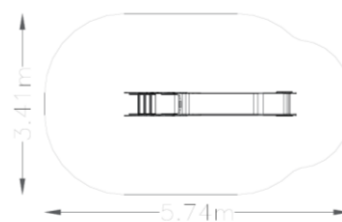

Multijoc Estruç

Ref.JIANI010

Especificacions

- Multijoc infantil format per un tobogan amb forma d'estruç fabricada amb acer inoxidable i polietilè.
- Panells i rampa de baixada fabricats de PEHD de 15 mm.
- Pilars estructurals i estructura metàlica de tubs d'acer inoxidable.
- Cargoleria d'acer galvanitzat.
- Terra amb tauler fenòlic antilliscant.
- Edat d'ús recomanada de 3 a 12 anys.
- Permet al nen/a ressar, relacionar-se i escalar. Afavoreix l'aprenentatge de jugar per torns.
- Compleix normativa UNE EN1176.