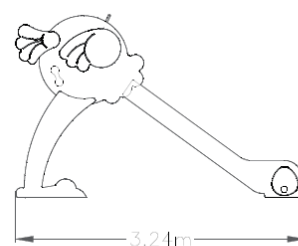

Multijoc Estruç

Ref.JIANI010

Especificacions

- Multijoc infantil format per un tobogan amb forma d'estruç fabricada amb acer inoxidable i polietilè.
- Panells i rampa de baixada fabricats de PEHD de 15 mm.
- Pilars estructurals i estructura metàlica de tubs d'acer inoxidable.
- Cargoleria d'acer galvanitzat.
- Terra amb tauler fenòlic antilliscant.
- Edat d'ús recomanada de 3 a 12 anys.
- Permet al nen/a ressar, relacionar-se i escalar. Afavoreix l'aprenentatge de jugar per torns.
- Compleix normativa UNE EN1176.