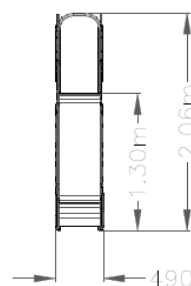

Multijoc Estruç

Ref.JIANI010

Especificacions

- Multijoc infantil format per un tobogan amb forma d'estruç fabricada amb acer inoxidable i polietilè.
- Panells i rampa de baixada fabricats de PEHD de 15 mm.
- Pilars estructurals i estructura metàlica de tubs d'acer inoxidable.
- Cargoleria d'acer galvanitzat.
- Terra amb tauler fenòlic antilliscant.
- Edat d'ús recomanada de 3 a 12 anys.
- Permet al nen/a ressar, relacionar-se i escalar. Afavoreix l'aprenentatge de jugar per torns.
- Compleix normativa UNE EN1176.