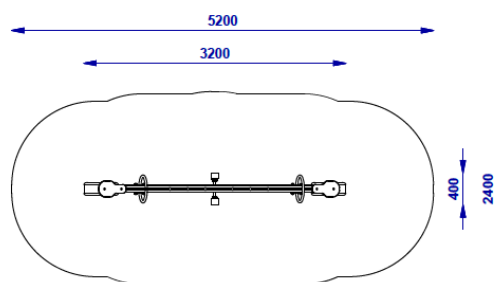

## Balanci de fusta 2 seients

Ref.JIB3505D

### Especificacions

- Balanci doble d'estructura de fusta per a parcs infantils.
- Construcció de fusta laminada de 90 x 90 mm.
- Connectors d'acer inoxidable i galvanitzat.
- Panells decoratius fabricats amb plaques HDPE.
- Sense vores esmolades o esquerdes que podrien suposar un perill per a l'embús del cap, els dits o qualsevol altra part de el cos.
- Tots els cargols coberts amb tapes de poliamida.
- Es recomana el seu ancoratge 800 mm en terra.
- El dispositiu està dissenyat per a la seva instal·lació en exteriors.
- Certificat segons normativa UNE EN1176.