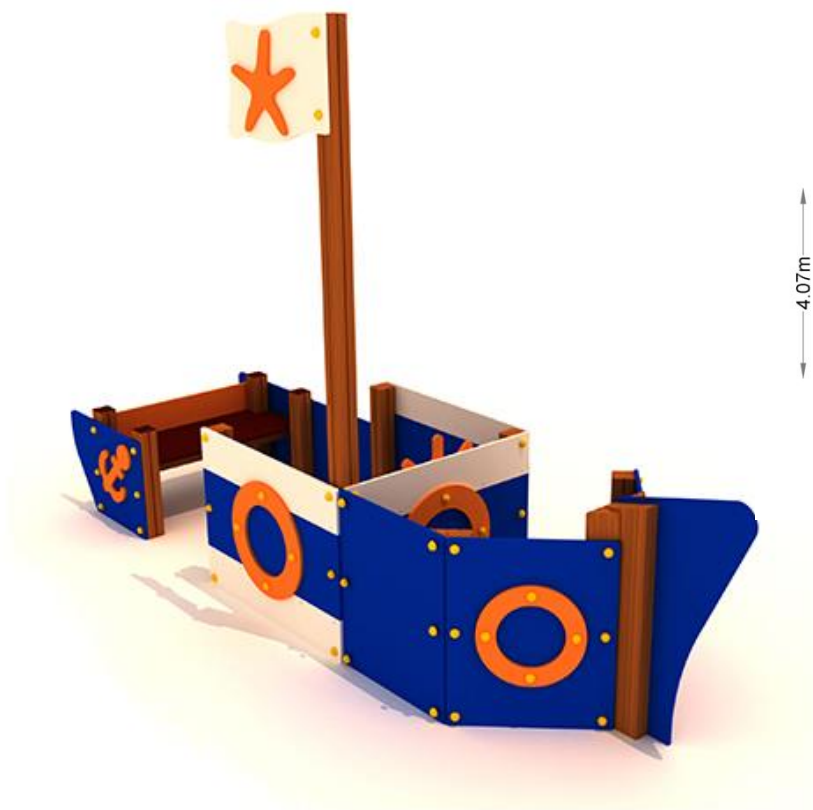

## Vaixell 6

Ref.JIBAR006

### Especificacions

- Multijoc d'una torre en forma de vaixell.
- Estructura de fusta laminada / HRC.
- Panells i rampa de lliscament de PEHD de 15 mm.
- Barres d'acer inoxidable.
- Sense vores punxegudes o esquerdes que podrien suposar un perill per a l'embús del cap, els dits o qualsevol altra part del cos.
- Tots els caragols coberts amb tapes de plàstic de colors.
- Edat d'ús recomanada de 1-5 anys.
- Capacitat de fins a 6 usuaris.
- El dispositiu està dissenyat per a parcs infantils públics.
- Certificat segons normativa UNE EN1176.