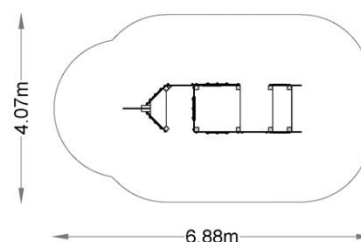

### Especificacions

- Multijoc d'una torre en forma de vaixell.
- Estructura de fusta laminada / HRC.
- Panells i rampa de lliscament de PEHD de 15 mm.
- Barres d'acer inoxidable.
- Sense vores punxegudes o esquerdes que podrien suposar un perill per a l'embús del cap, els dits o qualsevol altra part del cos.
- Tots els caragols coberts amb tapes de plàstic de colors.
- Edat d'ús recomanada de 1-5 anys.
- Capacitat de fins a 6 usuaris.
- El dispositiu està dissenyat per a parcs infantils públics.
- Certificat segons normativa UNE EN1176.