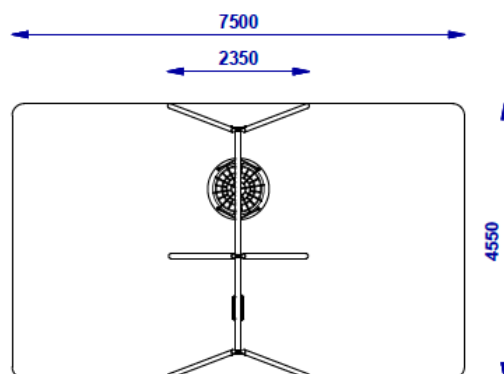

Gronxador COMBI

Ref.JIC3510S

Especificacions

- Gronxador que conté 1 seient pla + 1 seient niu.
- Estructura d'acer galvanitzat recobert de pols.
- Connectors inoxidable i galvanitzats.
- Elements metàl·lics d'acer galvanitzat i recoberts en pols.
- Cadena d'acer inoxidable.
- Seients plans amb nucli d'alumini, recoberts de goma.
- Corda de el niu amb nucli metàl·lic.
- Tots els cargols coberts amb tapes de poliamida.
- Es recomana el seu ancoratge a terra a 800 mm.
- Edat d'ús recomanada a partir de 3 anys.
- Certificat segons normativa UNE EN1176.