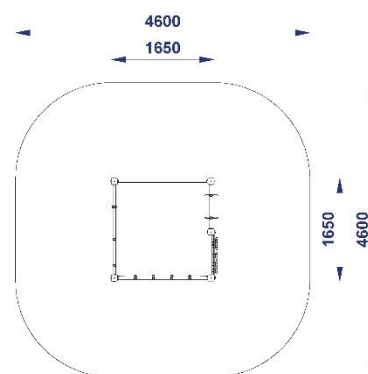

Quadrangular fusta

Ref.JIK3604D

Especificacions

- Conjunt d'activitat quadrangular amb diferents opcions de joc d'escalada.
- Estructura principal fabricada a partir de pals quadrats de 90 x 90 mm de fusta laminada.
- Elements decoratius de plaques HDPE resistent a les condicions atmosfèriques.
- Connectores inoxidable i galvanitzats.
- Cordes de polipropilè amb ànima d'acer.
- Sense vores punxegudes o esquerdes que podrien suposar un perill per a l'atrapament del cap, els dits o qualsevol altra part del cos.
- Tots els caragols coberts amb tapes de poliamida.
- Es recomana el seu ancoratge a 800 mm de terra.
- El dispositiu està dissenyat per a parcs infantils públics.
- Edat d'ús recomanada a partir de 3 anys.
- Certificat segons normativa UNE EN1176.