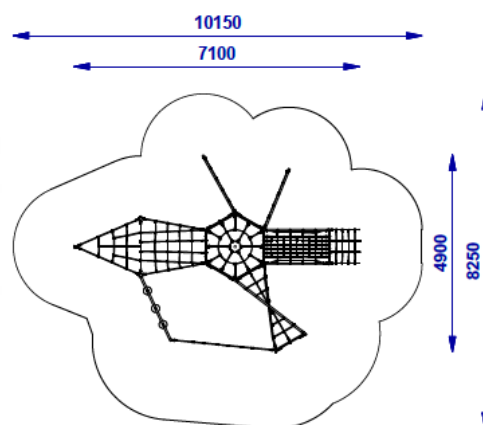

## Agility 1

Ref. JIK3640S

### Especificacions

- Circuit d'activitat amb xarxes entrelaçades que formen escales, ponts, passarel·les i moltes possibilitats d'escalada. Promou l'equilibri i la agilitat.
- Estructura d'acer galvanitzat recobert de pols.
- Connectors inoxidable i galvanitzats.
- Elements decoratius de plaques HDPE.
- Cordes de polipropilè amb ànima d'acer.
- Plataformes fetes amb plaques HDPE amb capa antilliscant.
- Sense vores punxegudes o esquerdes que podrien suposar un perill per a l'atrapament del cap, els dits o qualsevol altra part del cos.
- Tots els cargols coberts amb tapes de poliamida.
- Es recomana el seu ancoratge al terra a 800 mm.
- El dispositiu està dissenyat per a parcs infantils públics.
- Edat d'ús recomanada a partir de 3 anys.
- Certificat segons normativa UNE EN1176.