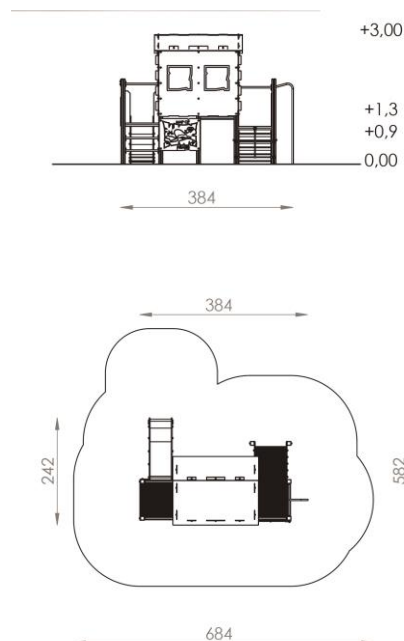

Caseta Haumea

Ref. JISQ2050

Especificacions

Element de joc amb estructura d'alumini, dissenyat per a la diversió dels nens, proporcionant seguretat i un joc complet.

- Edat recomanada d'ús +3
- Zona de seguretat: 684 cm x 582 cm / Mida zona de seguretat: 31 m²
- Altura de caiguda lliure: 130 cm
- Instal·lació en terreny tou.
- Ancoratges en fosa de formigó B-25.

Inclou

- Torre sense sostre amb plataforma quadrada a una alçada de 90 cm - 2 unitats.
- "Casa" amb sostre de dos vessants i plataforma rectangular a una alçada de 130 cm - 1 unitat.
- Escales - 1 pc.
- Lliscada sobre la plataforma 90 cm - 1 unitat.
- Entrada de cable - 1 pc.
- Escala - 1 pc.
- Barra de foc - 1 unitat.
- Panell didàctic "Mapa del tresor" - 1 unitat.
- Panell educatiu "Lletres" - 1 unitat.
- Element educatiu - 1 unitat.
- Finestra - 2 peces.