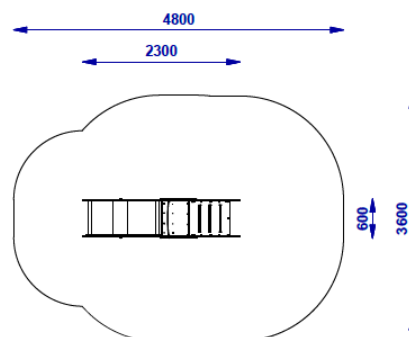

Tobogán Dino

Ref.JIT3014S

Especificacions

- Tobogán infantil per a zones de joc amb la forma d'un dinosaure.
- Construcció d'acer galvanitzat i recobert de pols.
- Connectors pals inoxidable i galvanitzats.
- Rampa de lliscament d'acer inoxidable.
- Plataformes laterals de plàstic de panells HDPE.
- Sense vores punxegudes o esquerdes que podrien suposar un perill per a l'atrapament del cap, els dits o qualsevol altra part del cos.
- Tots els caragols coberts amb tapes de poliamida.
- Es recomana el seu ancoratge a 800 mm de terra.
- El dispositiu està dissenyat per a parcs infantils públics.
- Edat d'ús recomanada a partir de 3 anys.
- Certificat segons normativa UNE EN1176.