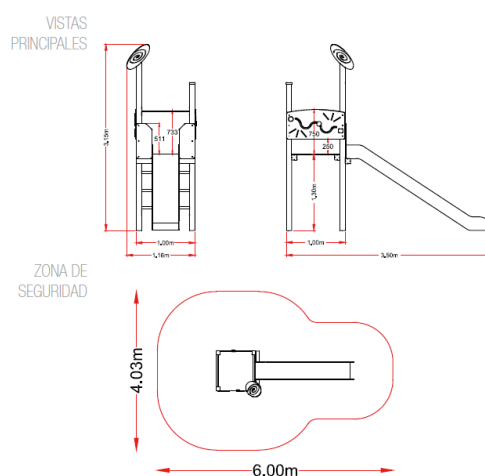

Tobogan Bassic

Ref. JITBASS001

Especificacions

- Multijoc amb torre bàsica amb estructura principal formada de fusta i terra quadrat. Amb una escala, un tobogan de sortida i 2 panells interactius.
- Estructura de fusta laminada de 90 x 90 mm.
- Panells i sostres de plaques HDPE de 15 mm.
- Terra de tauler fenòlic antilliscant.
- Sense vores esmolades o esquerdes que podrien suposar un perill per a l'embús del cap, els dits o qualsevol altra part del cos.
- Tots els caragols estan coberts amb tapes de plàstic de colors.
- Edat d'ús recomanada de 5 a 12 anys.
- Capacitat de fins a 4 usuaris.
- Permet lliscar, relacionar-se, escalar i jugar per torns.
- El dispositiu està especialment dissenyat per a parcs infantils públics.
- Certificat segons normativa UNE EN1176.