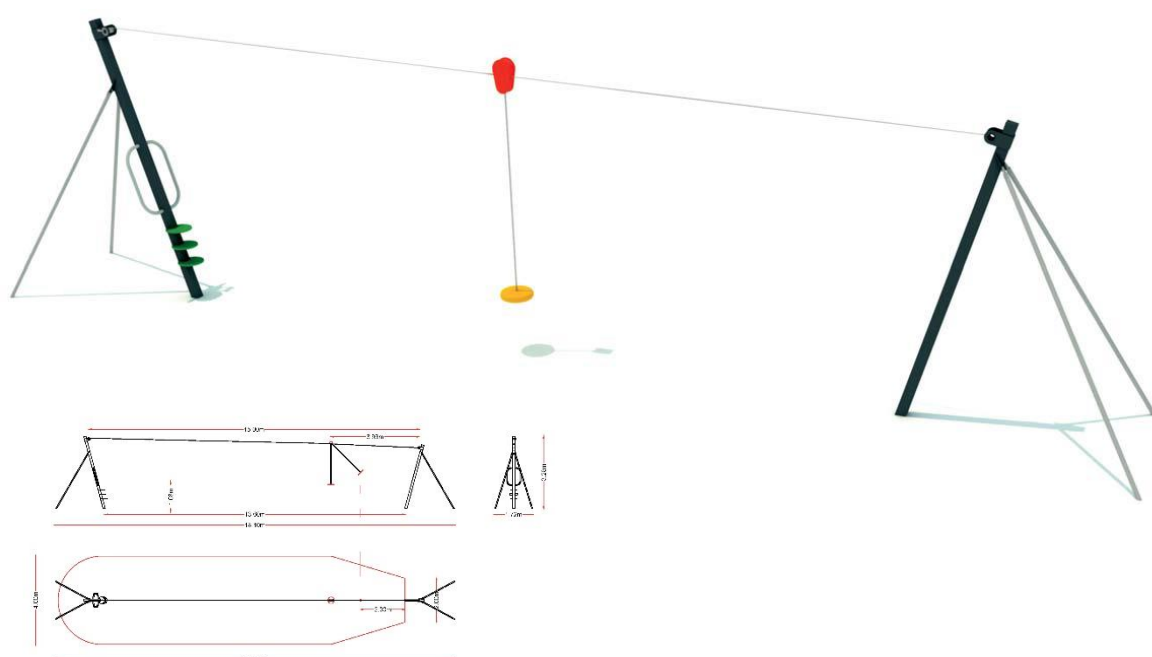

Tirolina Metàlica

Ref. JITIR001

Especificacions

- Tirolina d'estructura metàl·lica.
- Pilars estructurals de ferro galvanitzat de 100 x 100 mm.
- Cables d'acer inoxidable.
- Seient fabricat amb cautxú.
- Cargoleria galvanitzada.
- Tots els caragols coberts amb tapes de plàstic de colors.
- Permet als nens relacionar-se entre ells i alhora realitzar un joc independent.
- Es recomana delimitar l'espai de joc amb tanques perimetrals per a una major seguretat.
- Edat d'ús recomanada de 3 a 12 anys.
- El dispositiu està dissenyat per a parcs infantils públics.
- Certificat segons normativa UNE EN1176.