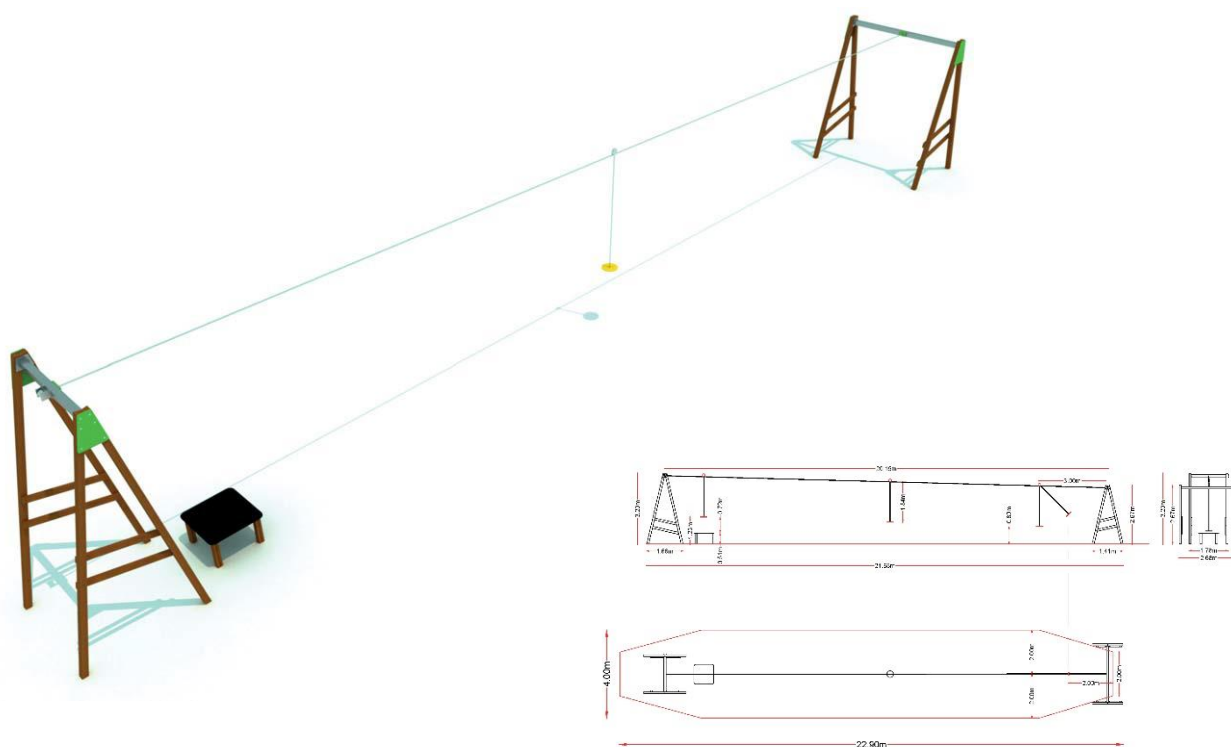

Tirolina de Fusta Reforçada

Ref.JITIR003

Especificacions

- Tirolina d'estructura de fusta de 21 metres.
- Element de joc fabricat amb fusta laminada.
- Caragols, cable i ferratges en acer galvanitzat.
- Seient fabricat amb cautxú.
- Tots els caragols coberts amb tapes de plàstic de colors.
- Permet als nens relacionar-se entre ells i alhora realitzar un joc independent.
- Es recomana delimitar l'espai de joc amb tanques perimetrals per a una major seguretat.
- Edat d'ús recomanada de 3 a 12 anys.
- El dispositiu està dissenyat per a parcs infantils públics.
- Certificat segons normativa UNE EN1176.