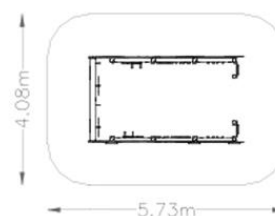

TLN Bombers

Ref.JITLN010

Especificacions

- Multijoc inclusiu en forma de camió de bombers. Inclou diversos panells interactius.
- Estructura de PEHD de 15 mm.
- Plaques d'unió i planxa de ferro galvanitzat.
- Caragols i ferratges d'acer galvanitzat.
- Tots els caragols coberts amb tapes de plàstic de colors.
- El dispositiu està especialment dissenyat per a parcs infantils públics.
- Permet relacionar-se, jugar per torns, activitats musicals i lectura en braille.
- Edat d'ús recomanada d'1 a 12 anys.
- Certificat segons normativa UNE EN1176.