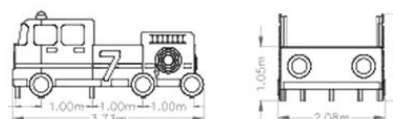

TLN Bombers

Ref.JITLN010

Especificacions

- Multijoc inclusiu en forma de camió de bombers. Inclou diversos panells interactius.
- Estructura de PEHD de 15 mm.
- Plaques d'unió i planxa de ferro galvanitzat.
- Caragols i ferratges d'acer galvanitzat.
- Tots els caragols coberts amb tapes de plàstic de colors.
- El dispositiu està especialment dissenyat per a parcs infantils públics.
- Permet relacionar-se, jugar per torns, activitats musicals i lectura en braille.
- Edat d'ús recomanada d'1 a 12 anys.
- Certificat segons normativa UNE EN1176.