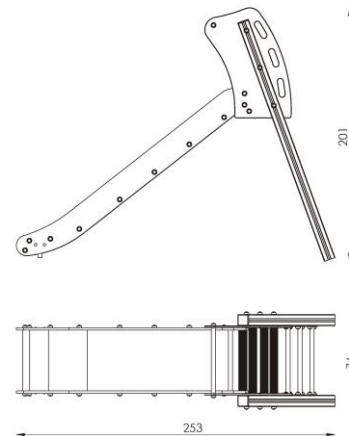

## Tobogan 120

Ref.JITQ25012

### Especificacions

- Tobogan d'estructura metàl·lica, que permet als nens que es llisquin per la seva estructura.
- Escala feta a partir de pals horitzontals de tub d'acer recobert amb imprimació de zinc.
- Laterals fabricats a partir de plaques HPL.
- Tots els caragols en acer inoxidable i coberts amb tapes de plàstic HDPE de colors.
- Tapes de seguretat per a pals estructurals de HDPE.
- Edat d'ús recomanada a partir de 3 anys.
- Pensat per a la seva instal·lació en terra tou.
- Certificat segons normativa.