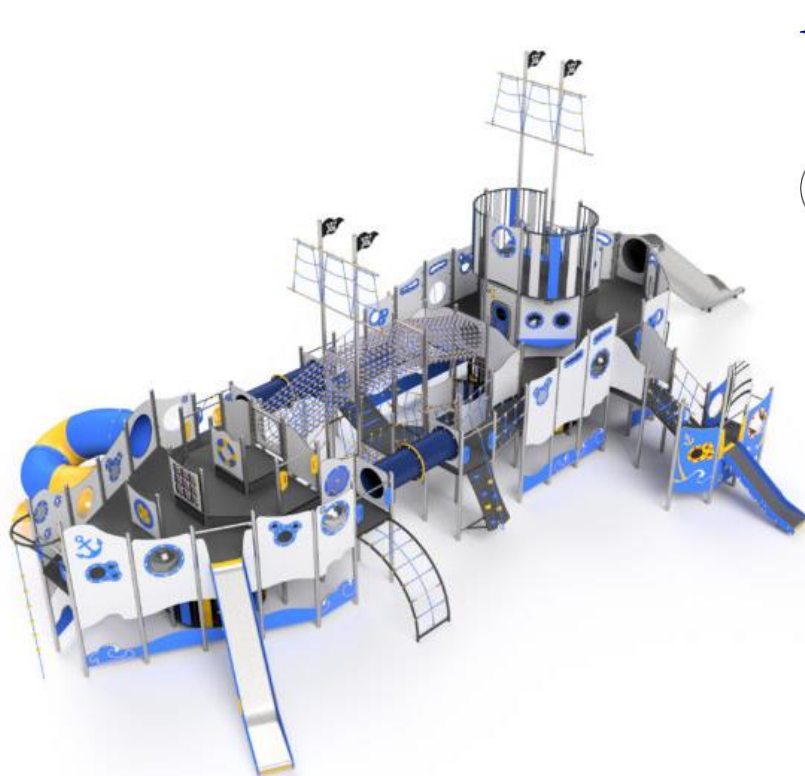

Vaixell Titanic

Ref.JIV3018S

Especificacions

- Multijoc en forma de vaixell que inclou diferents elements entre ells tobogans, túnels, ponts, xarxes d'escalada, finestres i panells interactius repartits per tota la seva estructura.
- Construcció d'acer galvanitzat recobert en pols.
- Elements decoratius de plaques HDPE i PC (policarbonat).
- Rampa de lliscament d'acer inoxidable amb panells laterals HDPE.
- Connectors inoxidables i galvanitzacions.
- Plataformes fabricada en HDPE amb capa antilliscant.
- Sense vores esmolades o esquerdes que podrien suposar un perill per a l'embús del cap, els dits o qualsevol altra part del cos.
- Tots els caragols coberts amb tapes de poliamida.
- Es recomana el seu ancoratge al terra a 800 mm en terra.
- El dispositiu està dissenyat per a parcs infantils públics.
- Edat d'ús recomanada a partir de 3 anys.
- Certificat segons normativa UNE EN1176.