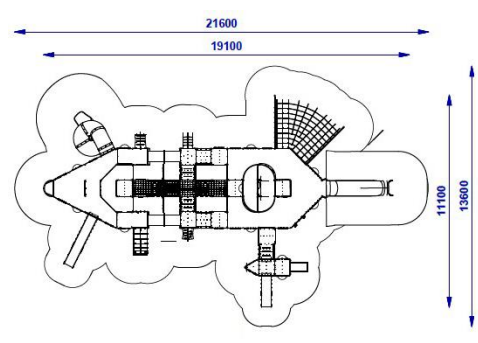

Vaixell Titanic

Ref.JIV3018S

Especificacions

- Multijoc en forma de vaixell que inclou diferents elements entre ells tobogans, túnels, ponts, xarxes d'escalada, finestres i panells interactius repartits per tota la seva estructura.
- Construcció d'acer galvanitzat recobert en pols.
- Elements decoratius de plaques HDPE i PC (policarbonat).
- Rampa de lliscament d'acer inoxidable amb panells laterals HDPE.
- Connectors inoxidables i galvanitzacions.
- Plataformes fabricada en HDPE amb capa antilliscant.
- Sense vores esmolades o esquerdes que podrien suposar un perill per a l'embús del cap, els dits o qualsevol altra part del cos.
- Tots els caragols coberts amb tapes de poliamida.
- Es recomana el seu ancoratge al terra a 800 mm en terra.
- El dispositiu està dissenyat per a parcs infantils públics.
- Edat d'ús recomanada a partir de 3 anys.
- Certificat segons normativa UNE EN1176.