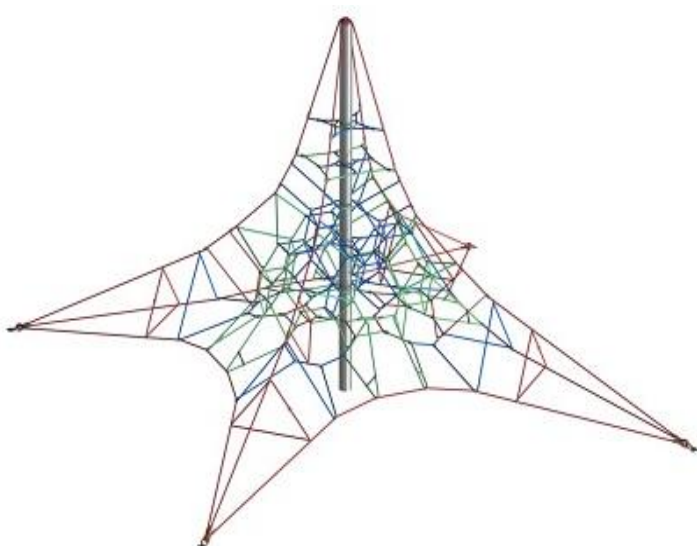

Piràmide 4 metres

Ref.JIX4000

Especificacions

- Xarxa tridimensional de cordes entrelaçades de 4 m d'alçada.
- Element de gran impacte visual i amb gran capacitat d'usuaris.
- Cordes perimetrals de poliamida amb perforació d'acer
- Coll central d'acer inoxidable.
- Element certificat conforme a la normativa europea EN-1176.