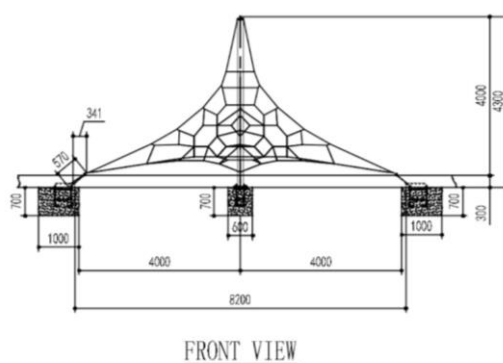

Piràmide 4 metres

Ref.JIX4000

Especificacions

- Xarxa tridimensional de cordes entrelaçades de 4 m d'alçada.
- Element de gran impacte visual i amb gran capacitat d'usuaris.
- Cordes perimetrals de poliamida amb perforació d'acer
- Coll central d'acer inoxidable.
- Element certificat conforme a la normativa europea EN-1176.