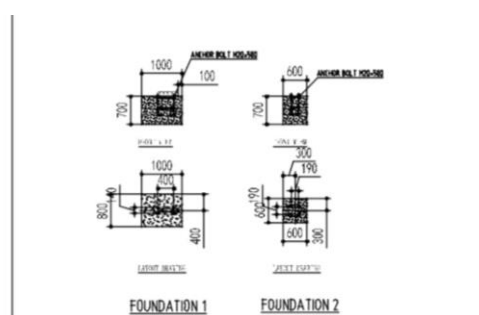

Piràmide 4 metres

Ref.JIX4000

Especificacions

- Xarxa tridimensional de cordes entrelaçades de 4 m d'alçada.
- Element de gran impacte visual i amb gran capacitat d'usuaris.
- Cordes perimetrals de poliamida amb perforació d'acer
- Coll central d'acer inoxidable.
- Element certificat conforme a la normativa europea EN-1176.