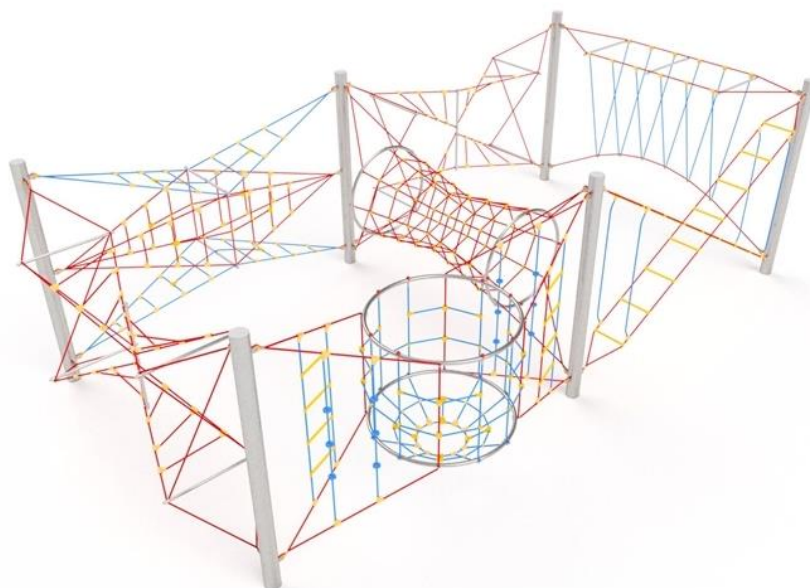

## Circuit equilibri de xarxes obstacles

Ref.JIX4008S

### Especificacions

- Joc de xarxa d'escalada.
- Cordes de polipropilè amb ànima d'acer.
- Connectors inoxidable i galvanitzats.
- Sense vores esmolades o esquerdes que podrien suposar un perill per a l'embús del cap, els dits o qualsevol altra part del cos.
- Tots els cargols coberts amb tapes de poliamida.
- Es recomana el seu ancoratge a terra a 800 mm en terra.
- El dispositiu està dissenyat per a parcs infantils públics.
- Edat d'ús recomanada a partir de 3 anys.
- Certificat segons normativa UNE EN1176.