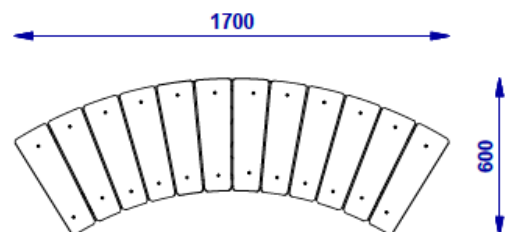

## Banqueta arc de sant Martí

Ref.MUA5018S

### Especificacions

- Banqueta de diferents colors.
- Construcció d'acer galvanitzat i recobert en pols.
- Connectors inoxidable i galvanitzats.
- Elements decoratius de plàstic polietilè (HDPE).
- Tots els cargols coberts amb tapes de poliamida.
- Elements de construcció muntats en el formigó.
- Certificat segons normativa UNE EN1176.