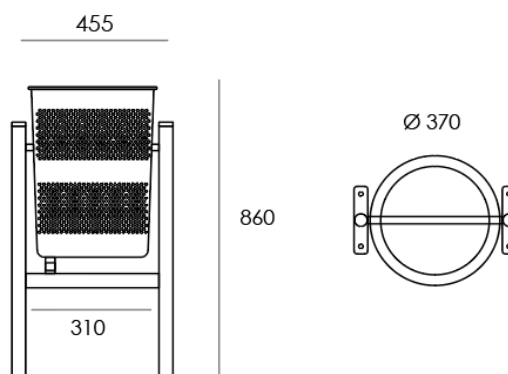

Paperera Cònica Lila

Ref.MUP001

Especificacions

- Paperera d'estructura metàl·lica en acer perforat i pintada.
- Cos en acer zincat.
- Emprimació epoxi i pintura de polièster lila al forn.
- Ancoratge a la base per a la seva correcta subjecció a terra.
- Potes reforçades per a un millor suport.
- Cubeta abatible per a facilitar el seu buidatge.
- Capacitat 60 litres.