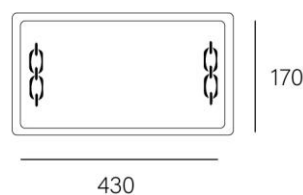

Seient Gronxador Pla

Ref.RJ001

Especificacions

- Seient pla per a gronxador infantil.
- Base fabricada amb cautxú d'alta densitat i estructura interna d'alumini.
- Cadenes d'acer inoxidable.
- Se subministra muntat.
- Disposa de grillons per a fixar directament a la llinda del gronxador.
- Edat d'ús recomanada a partir de 3 anys.
- Certificat segons normativa UNE EN1176.