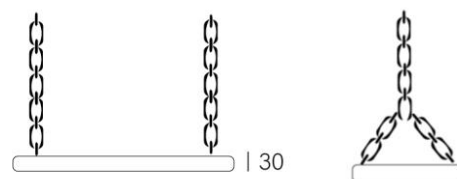

Seient Gronxador Pla

Ref.RJ001

Especificacions

- Seient pla per a gronxador infantil.
- Base fabricada amb cautxú d'alta densitat i estructura interna d'alumini.
- Cadenes d'acer inoxidable.
- Se subministra muntat.
- Disposa de grillons per a fixar directament a la llinda del gronxador.
- Edat d'ús recomanada a partir de 3 anys.
- Certificat segons normativa UNE EN1176.