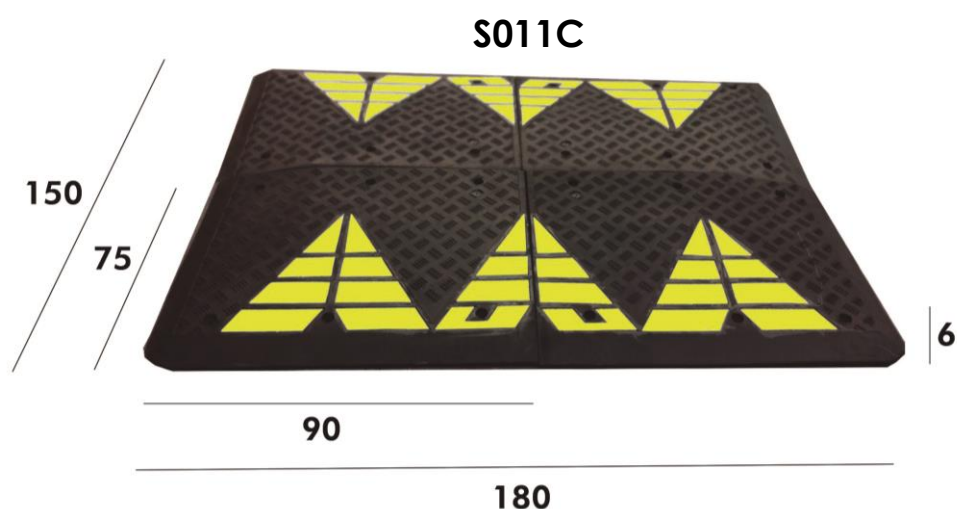

Cojín Berlínés

Ref.S011C, S011L

Especificacions

- Element reductor de velocitat en colors negre i groc.
- Fabricat amb cautxú reciclat.
- Mides per placa 90 x 75 cm.
- Dues mides: **(S011C)** 180 x 150 cm i **(S011L)** 180 x 225 cm.
- Alta resistència a l'abradió i als rajos UV.
- Ideal per a zones urbanes, aparcaments, centres comercials...
- Gran durabilitat i fàcil instal·lació.