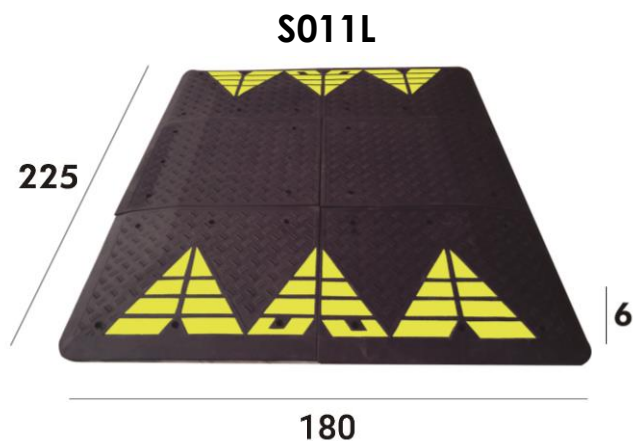

Cojín Berlínés

Ref.S011C, S011L

Especificacions

- Element reductor de velocitat en colors negre i groc.
- Fabricat amb cautxú reciclat.
- Mides per placa 90 x 75 cm.
- Dues mides: **(S011C)** 180 x 150 cm i **(S011L)** 180 x 225 cm.
- Alta resistència a l'abradió i als rajos UV.
- Ideal per a zones urbanes, aparcaments, centres comercials...
- Gran durabilitat i fàcil instal·lació.