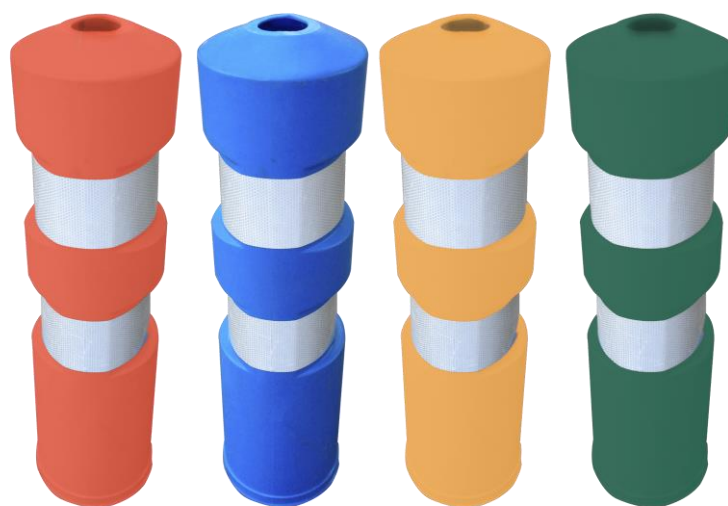

Pilona reflectant

Colors verd, blau, groc i vermell

Ref.S018, S019, S020, S021

Especificacions

- Pilones fabricades en polietilè.
- Alta resistència als impactes, l'abradió i els raigs UV.
- Ideal per delimitar carrils, senyalitzar vies urbanes, pàrquings...
- Gran durabilitat.
- Fàcil instal·lació.
- Disponibles en diferents colors.
- Dimensions 75 cm x 20 Ø.