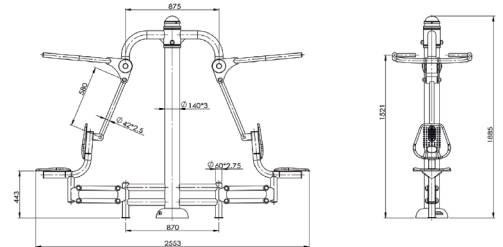

BIOSALUDABLE ASCENSOR

B001

crOus®

EQUIPAMIENTOS DEPORTIVOS