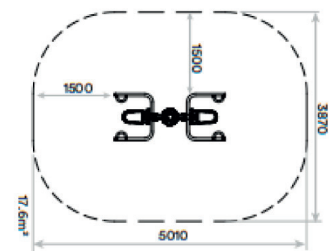

BIOSALUDABLE ASCENSOR

B001

crOus®

EQUIPAMIENTOS DEPORTIVOS