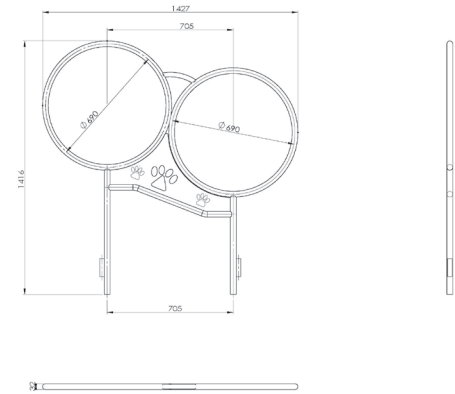

RUEDA

EDPPEX001

12kg

ES

- Elemento Agility para perros que consta de dos estructuras circulares unidas y soportadas por una base.
- Se trata de dos aberturas que cuentan como obstáculo y permiten al perro pasar por cada una de ellas saltando.
- Estructura circular de acero pintado con pintura poliéster y placa de HPL.
- Todos los tornillos y herrajes de acero galvanizado.
- Favorece el desarrollo de la agilidad del perro y ayuda a estimular su inteligencia.

CAT

- Element Agility per a gossos que consta de dues estructures circulars unides i suportades per una base.
- Es tracta de dues obertures que compten com a obstacle i permeten al gos passar per cadascuna d'elles saltant.
- Estructura circular d'acer pintat amb pintura polièster i placa de HPL.
- Tots els cargols i ferratges d'acer galvanitzat.
- Afavoreix el desenvolupament de l'agilitat del gos i ajuda a estimular la seva intel·ligència.

ENG

- Agility element for dogs that consists of two circular structures joined together and supported by the base.
- These are two openings that count as an obstacle and allow the dog to pass through each of them jumping.
- Steel circular structure painted with polyester paint and HPL plaque.
- All galvanized steel screws and fittings.
- Promotes dogs agility development and helps to stimulate their intelligence.