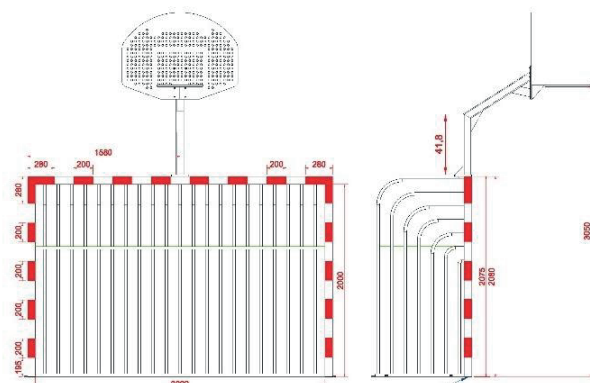

PORTERÍA + CANASTA ANTIVANDÁLICA

EEBM006

UNE
EN 749

ES

- Conjunto de portería de fútbol sala y canasta de básquet reforzada de estructura metálica.
- Estructura fabricada en tubos de acero cuadrado de 80x80 cm.
- Tablero de chapa galvanizada de acero cincado.
- Piezas de unión para refuerzo con tornillos.
- Acabado galvanizado con pintura en franjas rojas y blancas.
- Permite el juego en equipo, relacionarse.

CAT

- Conjunt de porteria de futbol sala i cistella de bàsquet reforçada amb estructura metàl·lica.
- Estructura fabricada amb tubs d'acer quadrat de 80x80 cm.
- Tauler de xapa galvanitzada d'acer zincat.
- Peces d'unió per a reforç amb cargols.
- Acabat galvanitzat amb pintura a franges vermelles i blanques.
- Permet el joc en equip, relacionar-se.

ENG

- Futsal goal set and basketball basket reinforced with a metallic structure.
- Structure made of 80x80 cm square steel tubes.
- Galvanized zinc-plated steel sheet panel.
- Union pieces for reinforcement with screws.
- Galvanized finish with red and white striped paint.
- Allows team play, relationships.