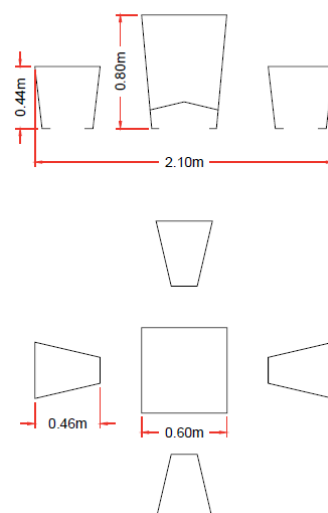

Mesa multijuegos

Ref.EETACC006

Especificaciones

- Conjunto de mesa con cuatro asientos con estructura metálica.
- Estructura fabricada con chapa de acero lacada.
- Tablero de juego vinilo protegido con pantalla de metacrilato.
- El dispositivo está especialmente diseñado para parques infantiles públicos.
- Permite jugar por turnos, relacionarse.
- Favorece la agilidad mental.