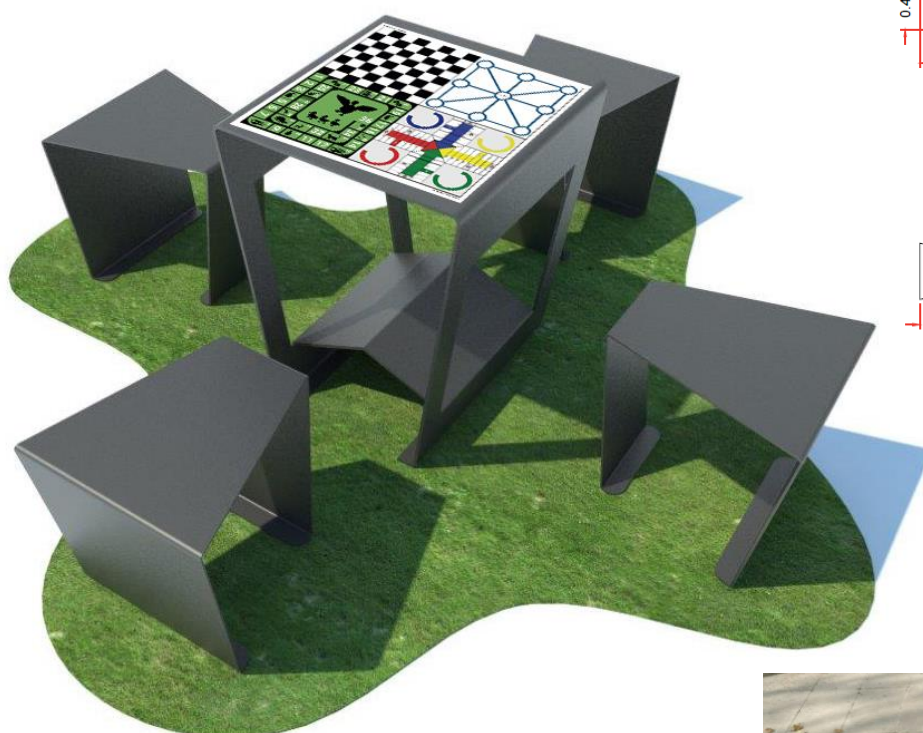

Mesa multijuegos

Ref.EETACC006

Especificaciones

- Conjunto de mesa con cuatro asientos con estructura metálica.
- Estructura fabricada con chapa de acero lacada.
- Tablero de juego vinilo protegido con pantalla de metacrilato.
- El dispositivo está especialmente diseñado para parques infantiles públicos.
- Permite jugar por turnos, relacionarse.
- Favorece la agilidad mental.