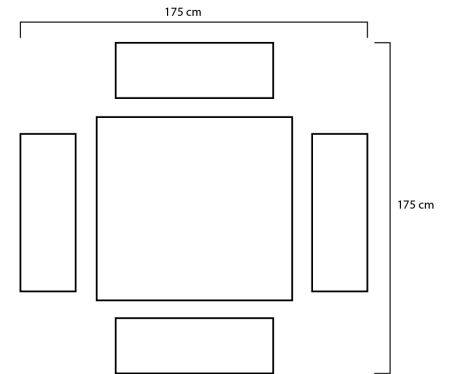

## ES

- Conjunto de mesa con asientos incluidos en su estructura. Contiene tablero con cuatro juegos clásicos: la oca, el parchís, el ajedrez y el tres en raya.
- Estructura metálica antivandálica fabricada en acero, con una capa de imprimación y dos capas protectoras de pintura poliéster en polvo al horno.
- Tablero fabricado con una placa HPL que incluye en su superficie un vinilo con los juegos.
- Tablero personalizable con la opción de ser de un solo juego o de cuatro.
- Bordes del tablero redondeados para evitar cualquier tipo de peligro.
- Se suministra en formato kit.

## CAT

- Conjunt de taula amb seients inclosos a la seva estructura. Conté tauler amb quatre jocs clàssics: l'oca, el parchís, els escacs i el tres en ratlla.
- Estructura metàl·lica antivandàlica fabricada amb acer, amb una capa d'imprimació i dues capes protectores de pintura polièster en pols al forn.
- Tauler fabricat amb una placa HPL que inclou a la seva superfície un vinil amb els jocs.
- Tauler personalitzable amb l'opció de ser d'un sol joc o quatre.
- Vores del tauler arrodonits per evitar qualsevol tipus de perill.
- Se subministra en format kit.

## ENG

- Table set with seats included in its structure. It contains a board with four classic games: goose, parcheesi, chess and three in a row.
- Vandal-resistant metallic structure made of steel, with a primer layer and two protective layers of oven-baked polyester powder paint.
- Board made with an HPL plate that includes a vinyl with the games on its surface.
- Customizable board with the option of being a single game or four.
- Rounded edges of the board to avoid any type of danger.
- Supplied in kit format.