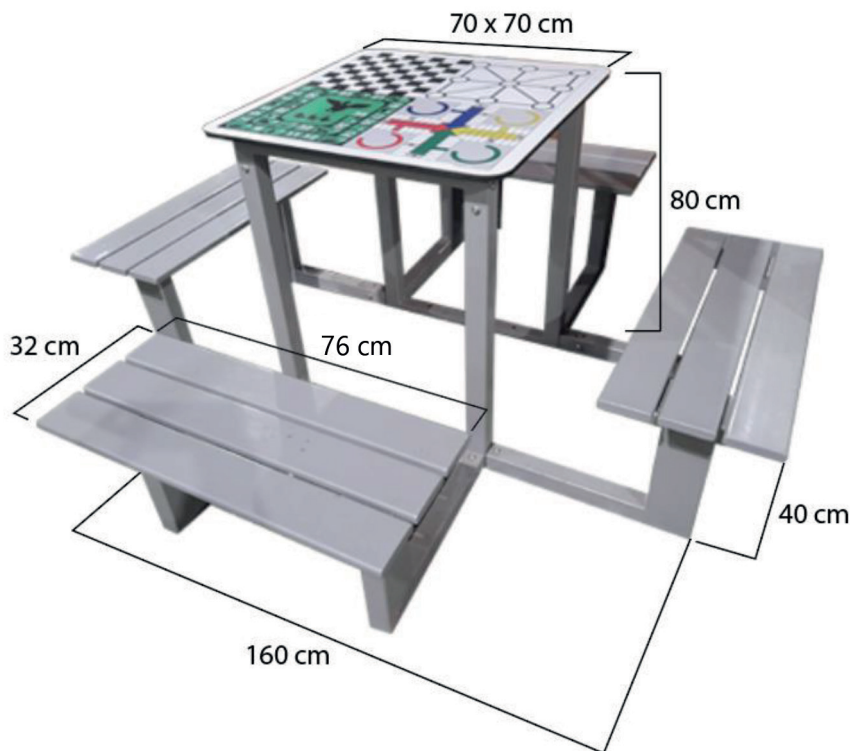

# MESA MULTIJUEGO ANTIVANDÁLICA

EETACC007

## ES

- Conjunto de mesa con asientos incluidos en su estructura. Contiene tablero con cuatro juegos clásicos: la oca, el parchís, el ajedrez y el tres en raya.
- Estructura metálica antivandálica fabricada en acero, con una capa de imprimación y dos capas protectoras de pintura poliéster en polvo al horno.
- Tablero fabricado con una placa HPL que incluye en su superficie un vinilo con los juegos.
- Tablero personalizable con la opción de ser de un solo juego o de cuatro.
- Bordes del tablero redondeados para evitar cualquier tipo de peligro.
- Se suministra en formato kit.

## CAT

- Conjunt de taula amb seients inclosos a la seva estructura. Conté tauler amb quatre jocs clàssics: l'oca, el parchís, els escacs i el tres en ratlla.
- Estructura metàl·lica antivandàlica fabricada amb acer, amb una capa d'imprimació i dues capes protectores de pintura polièster en pols al forn.
- Tauler fabricat amb una placa HPL que inclou a la seva superfície un vinil amb els jocs.
- Tauler personalitzable amb l'opció de ser d'un sol joc o quatre.
- Vores del tauler arrodonits per evitar qualsevol tipus de perill.
- Se subministra en format kit.

## ENG

- Table set with seats included in its structure. It contains a board with four classic games: goose, parcheesi, chess and three in a row.
- Vandal-resistant metallic structure made of steel, with a primer layer and two protective layers of oven-baked polyester powder paint.
- Board made with an HPL plate that includes a vinyl with the games on its surface.
- Customizable board with the option of being a single game or four.
- Rounded edges of the board to avoid any type of danger.
- Supplied in kit format.