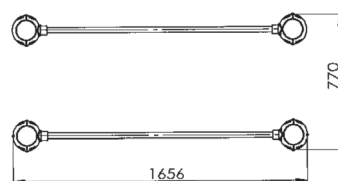

PARALELAS

EEWA005

crOus[®]

EQUIPAMIENTOS DEPORTIVOS

+14

RAL
5002
7024

EN 11630

ES