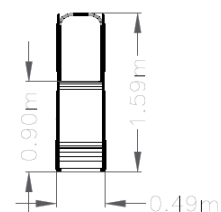

Multijuego El Avestruz Baby

Ref.JIANI009

Especificaciones

- Multijuego infantil que se compone a partir de un tobogán con forma de avestruz fabricado en acero inoxidable y polietileno.
- Paneles, y rampa de deslizamiento de PEHD de 15 mm.
- Pilares estructurales y estructura metálica de tubos de acero inoxidable.
- Tornillos de acero galvanizado.
- Suelo con tablero fenólico antideslizante.
- Edad de uso recomendada de 0 a 5 años.
- Permite al niño/a deslizarse, relacionarse y preparar. Favorece el aprendizaje de jugar por turnos.
- Cumple normativa UNE EN1176.