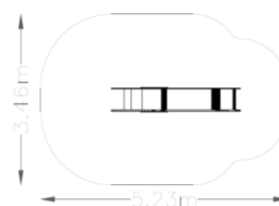

Multijuego El Avestruz Baby

Ref.JIANI009

Especificaciones

- Multijuego infantil que se compone a partir de un tobogán con forma de avestruz fabricado en acero inoxidable y polietileno.
- Paneles, y rampa de deslizamiento de PEHD de 15 mm.
- Pilares estructurales y estructura metálica de tubos de acero inoxidable.
- Tornillos de acero galvanizado.
- Suelo con tablero fenólico antideslizante.
- Edad de uso recomendada de 0 a 5 años.
- Permite al niño/a deslizarse, relacionarse y preparar. Favorece el aprendizaje de jugar por turnos.
- Cumple normativa UNE EN1176.