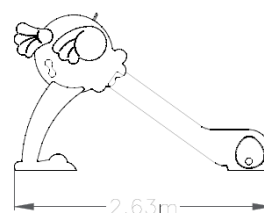

Multijuego El Avestruz Baby

Ref.JIANI009

Especificaciones

- Multijuego infantil que se compone a partir de un tobogán con forma de avestruz fabricado en acero inoxidable y polietileno.
- Paneles, y rampa de deslizamiento de PEHD de 15 mm.
- Pilares estructurales y estructura metálica de tubos de acero inoxidable.
- Tornillos de acero galvanizado.
- Suelo con tablero fenólico antideslizante.
- Edad de uso recomendada de 0 a 5 años.
- Permite al niño/a deslizarse, relacionarse y preparar. Favorece el aprendizaje de jugar por turnos.
- Cumple normativa UNE EN1176.