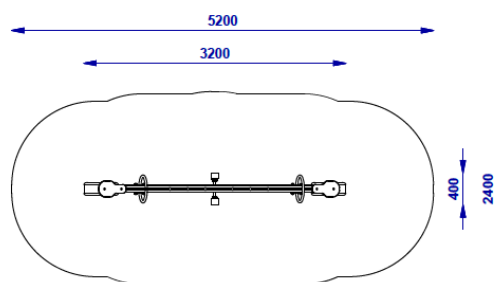

Balancín de madera 2 asientos

Ref.JIB3505D

Especificaciones

- Balancín doble de estructura de madera para parques infantiles.
- Construcción de madera laminada de 90 x 90 mm.
- Conectores de acero inoxidable y galvanizado.
- Paneles decorativos fabricados con placas HDPE.
- Sin bordes afilados o grietas que podrían suponer un peligro para el atasco de la cabeza, los dedos o cualquier otra parte del cuerpo.
- Todos los tornillos cubiertos con tapas de poliamida.
- Se recomienda su anclaje 800 mm en tierra.
- El dispositivo está diseñado para su instalación en exteriores.
- Certificado según normativa UNE EN1176.