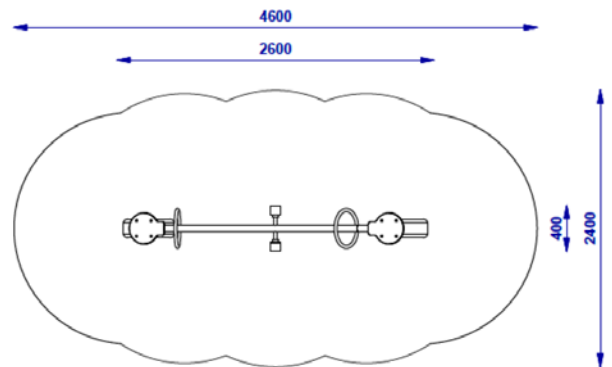

BALANCÍN ACERO 2 ASIENTOS

JIB3506S

crus®
JUEGOS INFANTILES

ES

- Balancín doble de estructura de acero para parques infantiles.
- Construcción de acero galvanizado y recubierto de polvo.
- Conectores de acero inoxidable y galvanizado.
- Paneles decorativos fabricados con placas HDPE.
- Sin bordes afilados o grietas que podrían suponer un peligro para el atasco de la cabeza, los dedos o cualquier otra parte del cuerpo.
- Todos los tornillos cubiertos con tapas de poliamida.
- Se recomienda su anclaje 800 mm en tierra.
- El dispositivo está diseñado para su instalación en exteriores.

CAT

- Balanci doble d'estructura d'acer per a parcs infantils.
- Construcció d'acer galvanitzat i recobert de pols.
- Connectors d'acer inoxidable i galvanitzat.
- Panells decoratius fabricats amb plaques HDPE.
- Sense vores esmolades o esquerdes que podrien suposar un perill per a l'embús del cap, els dits o qualsevol altra part de el cos.
- Tots els cargols coberts amb tapes de poliamida.
- Es recomana el seu ancoratge 800 mm en terra.
- El dispositiu està dissenyat per a la seva instal·lació en exteriors.

ENG

- Double rocker of steel structure for playgrounds.
- Galvanized and powder coated steel construction.
- Stainless steel and galvanized connectors.
- Decorative panels made with HDPE plates.
- No sharp edges or cracks that could pose a danger to jamming the head, fingers or any other part of the body.
- All screws covered with polyamide caps.
- Its anchorage 800 mm on land is recommended.
- The device is designed for outdoor installation.