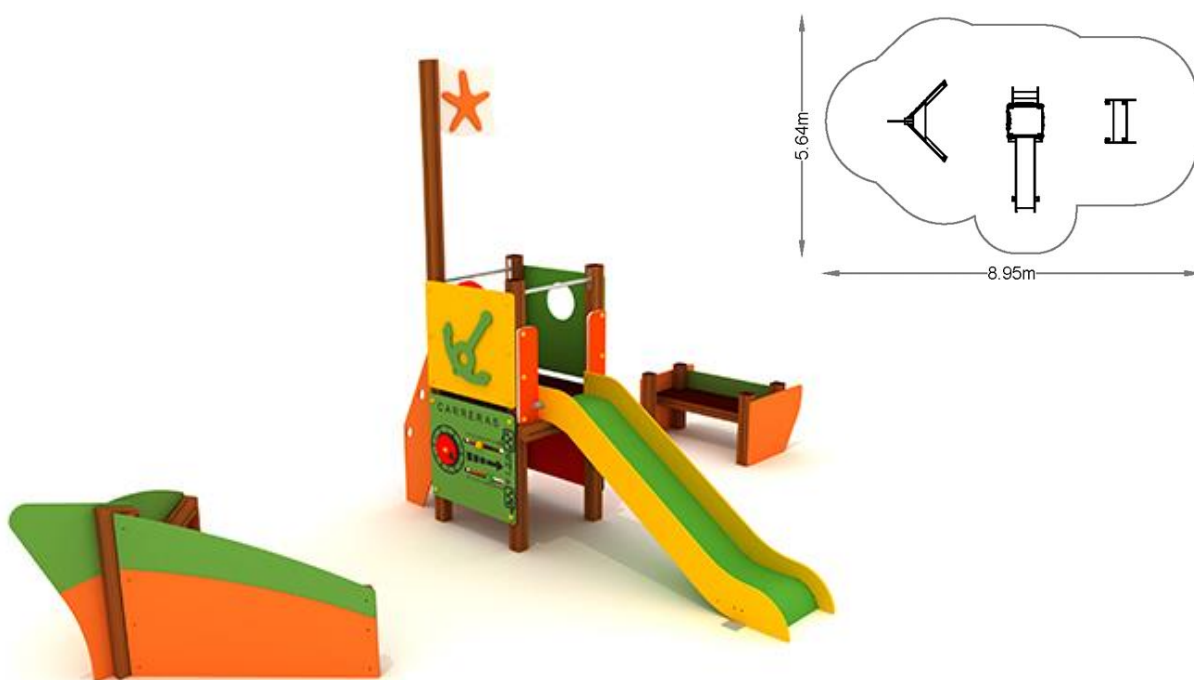

Barco 1

Ref.JIBAR001

Especificaciones

- Multijuego en forma de barco que incluye diferentes elementos como un tobogán, paneles interactivos y acceso mediante escaleras.
- Estructura de madera laminada / HRC.
- Paneles y rampa de deslizamiento de PEHD de 15 mm.
- Barras de acero inoxidable.
- Sin bordes afilados o grietas que podrían suponer un peligro para el atasco de la cabeza, los dedos o cualquier otra parte del cuerpo.
- Todos los tornillos cubiertos con tapas de plástico de colores.
- Edad de uso recomendada de 1-5 años.
- Capacidad de hasta 10 usuarios.
- El dispositivo está diseñado para parques infantiles públicos.
- Certificado según normativa UNE EN1176.