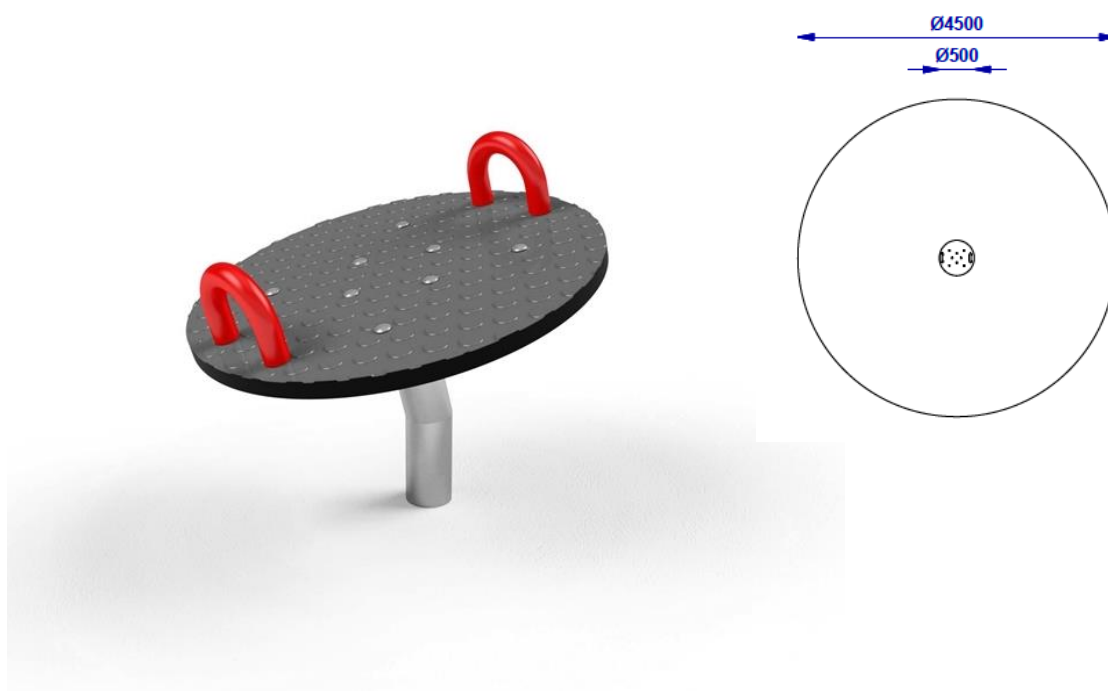

## Rodeo

Ref.JIC3104S

### Especificaciones

- Elemento de juego giratorio que permite a los niños y niñas girar ejerciendo su propia fuerza.
- Construcción de acero galvanizado cubierto en polvo.
- Plataforma de panel HDPE con capa antideslizante.
- Conectores inoxidable y galvanizados.
- Sin bordes afilados o grietas que podrían suponer un peligro para el atasco de la cabeza, los dedos o cualquier otra parte del cuerpo.
- Todos los tornillos cubiertos con tapas de poliamida.
- Se recomienda su anclaje al suelo a 800 mm en tierra.
- El dispositivo está diseñado para parques infantiles públicos.
- Edad de uso recomendada a partir de 3 años.
- Certificado según normativa UNE EN1176.