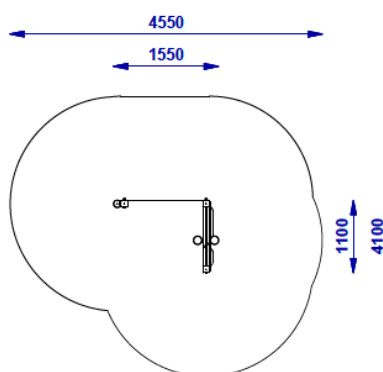

Tienda

Ref.JIC3304S

Especificaciones

- Complemento de juego para parques. Tienda que incluye elementos interactivos y una pizarra.
- Construcción de madera laminada de 90 x 90 mm.
- Conectores inoxidables y galvanizados.
- Elementos decorativos hechos con paneles HDPE.
- Sin bordes afilados o grietas que podrían suponer un peligro para el atasco de la cabeza, los dedos o cualquier otra parte del cuerpo.
- Todos los tornillos cubiertos con tapas de poliamida.
- Se recomienda su anclaje 800 mm en tierra.
- Edad de uso recomendada a partir de 1 año.
- El dispositivo está diseñado para su instalación en exteriores.
- Certificado según normativa UNE EN1176.