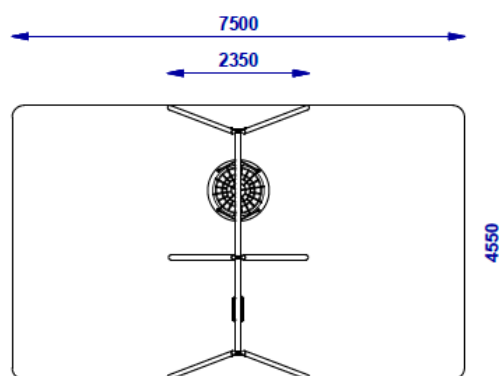

## Columpio COMBI

Ref.JIC3510S

### Especificaciones

- Columpio que contiene 1 asiento plano + 1 asiento nido.
- Estructura de acero galvanizado recubierto de polvo.
- Conectores inoxidable y galvanizados.
- Elementos metálicos de acero galvanizado y recubiertos en polvo.
- Cadena de acero inoxidable.
- Asientos planos con núcleo de aluminio, recubiertos de goma.
- Cuerda del nido con núcleo metálico.
- Todos los tornillos cubiertos con tapas de poliamida.
- Se recomienda su anclaje en el suelo a 800 mm.
- Edad de uso recomendada a partir de 3 años.
- Certificado según normativa UNE EN1176.