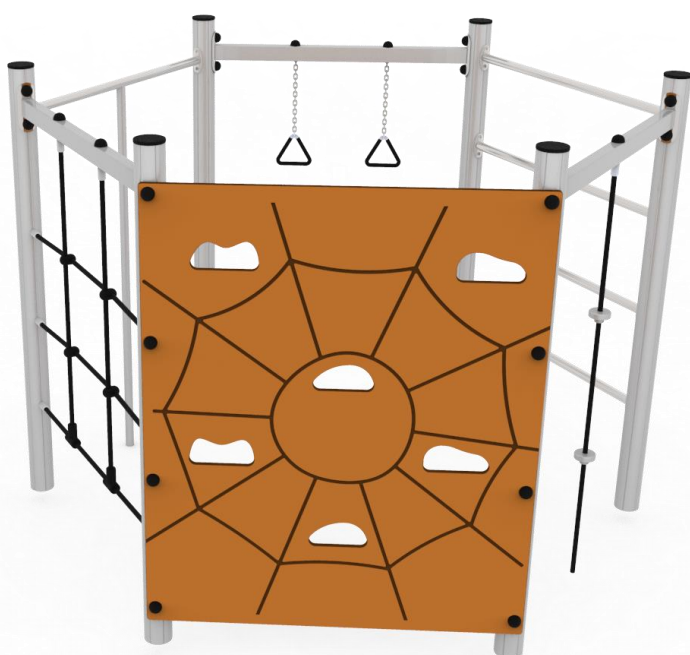

Hexagonal

Ref. JIHQ230

Especificaciones

- Estructura compuesta de diferentes elementos individuales y juegos funcionales que permiten desarrollar el equilibrio, escalar, saltar y colgarse por su estructura.
- Postes estructurales cuadrados en aluminio, con alma reforzada.
- Techos, protecciones, paneles y elementos decorativos en HPL/HDPE.
- Todos los tornillos en acero inoxidable y cubiertos con tapas de plástico HDPE de colores.
- Los colores pueden variar según el modelo.
- Tapas de seguridad para postes estructurales de HDPE.
- Edad de uso recomendada a partir de 3 años.
- Pensado para su instalación en suelo blando.
- Certificado según normativa.