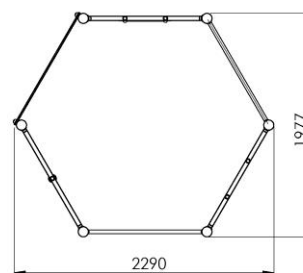

Hexagonal

Ref. JIHQ230

Especificaciones

- Estructura compuesta de diferentes elementos individuales y juegos funcionales que permiten desarrollar el equilibrio, escalar, saltar y colgarse por su estructura.
- Postes estructurales cuadrados en aluminio, con alma reforzada.
- Techos, protecciones, paneles y elementos decorativos en HPL/HDPE.
- Todos los tornillos en acero inoxidable y cubiertos con tapas de plástico HDPE de colores.
- Los colores pueden variar según el modelo.
- Tapas de seguridad para postes estructurales de HDPE.
- Edad de uso recomendada a partir de 3 años.
- Pensado para su instalación en suelo blando.
- Certificado según normativa.