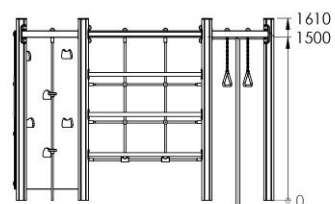

Hexagonal

Ref. JIHQ230

Especificaciones

- Estructura compuesta de diferentes elementos individuales y juegos funcionales que permiten desarrollar el equilibrio, escalar, saltar y colgarse por su estructura.
- Postes estructurales cuadrados en aluminio, con alma reforzada.
- Techos, protecciones, paneles y elementos decorativos en HPL/HDPE.
- Todos los tornillos en acero inoxidable y cubiertos con tapas de plástico HDPE de colores.
- Los colores pueden variar según el modelo.
- Tapas de seguridad para postes estructurales de HDPE.
- Edad de uso recomendada a partir de 3 años.
- Pensado para su instalación en suelo blando.
- Certificado según normativa.