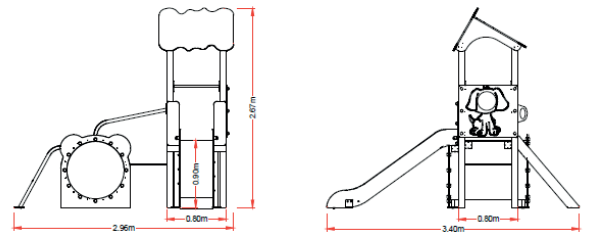

JUEGA 1

JIJUE001

crOus®

JUEGOS INFANTILES

ES

- Multijuego de una torre y un túnel que contiene múltiples juegos y un panel fotocall, con capacidad para 6 usuarios.
- Pilares estructurales de madera laminada de 90 x 90 cm.
- Tornillería galvanizada/acero inoxidable cubiertos con tapas de plástico de colores.
- Plataformas hechas de tablero fenólico antideslizante.

CAT

- Multijoc d'una torre i un túnel que conté múltiples jocs i un panell fotocall, amb capacitat per a 6 usuaris.
- Pilars estructurals de fusta laminada de 90 x 90 cm.
- Cargols galvanitzats/acer inoxidable coberts amb tapes de plàstic de colors.
- Plataformes fetes de tauler fenòlic antilliscant.

ENG

- Multigame of a tower and a tunnel containing multiple games and a photocall panel, with capacity for 6 users.
- Structural pillars of laminated wood of 90 x 90 cm.
- Galvanized/stainless steel hardware covered with colored plastic caps.
- Platforms made of non-slip phenolic board.