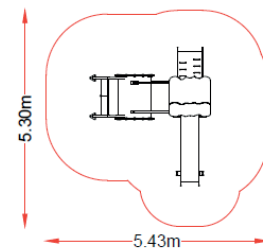

JUEGA 1

JIJUE001

crOus®

JUEGOS INFANTILES

ES

- Multijuego de una torre y un túnel que contiene múltiples juegos y un panel fotocall, con capacidad para 6 usuarios.
- Pilares estructurales de madera laminada de 90 x 90 cm.
- Tornillería galvanizada/acero inoxidable cubiertos con tapas de plástico de colores.
- Plataformas hechas de tablero fenólico antideslizante.

CAT

- Multijoc d'una torre i un túnel que conté múltiples jocs i un panell fotocall, amb capacitat per a 6 usuaris.
- Pilars estructurals de fusta laminada de 90 x 90 cm.
- Cargols galvanitzats/acer inoxidable coberts amb tapes de plàstic de colors.
- Plataformes fetes de tauler fenòlic antilliscant.

ENG

- Multigame of a tower and a tunnel containing multiple games and a photocall panel, with capacity for 6 users.
- Structural pillars of laminated wood of 90 x 90 cm.
- Galvanized/stainless steel hardware covered with colored plastic caps.
- Platforms made of non-slip phenolic board.