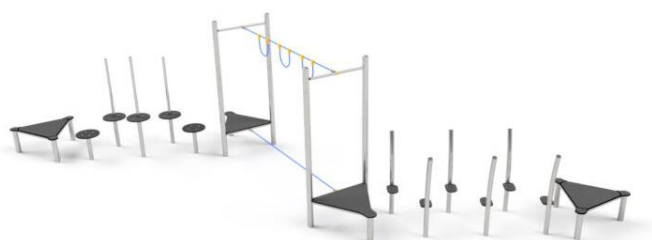

## Agility 8

Ref.JIK3648S

### Especificaciones

- Circuito de actividad con plataformas, pasarelas y puentes para promover el equilibrio y la agilidad.
- Estructura de acero galvanizado recubierto de polvo.
- Conectores inoxidable y galvanizados.
- Elementos decorativos de placas HDPE.
- Cuerdas de polipropileno con alma de acero.
- Plataformas hechas con placas HDPE con capa antideslizante.
- Sin bordes puntiagudos o grietas que podrían suponer un peligro para el atrapamiento de la cabeza, los dedos o cualquier otra parte del cuerpo.
- Todos los tornillos cubiertos con tapas de poliamida.
- Se recomienda su anclaje en el suelo a 800 mm.
- El dispositivo está diseñado para parques infantiles públicos.
- Edad de uso recomendada a partir de 1 año.
- Certificado según normativa UNE EN1176.