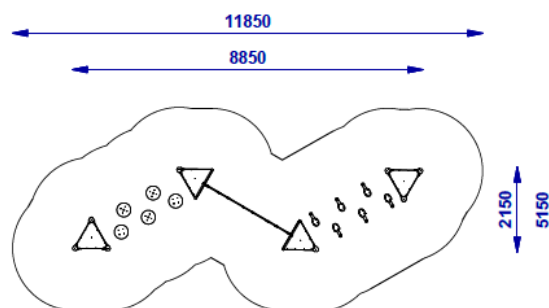

## Agility 8

Ref.JIK3648S

### Especificaciones

- Circuito de actividad con plataformas, pasarelas y puentes para promover el equilibrio y la agilidad.
- Estructura de acero galvanizado recubierto de polvo.
- Conectores inoxidable y galvanizados.
- Elementos decorativos de placas HDPE.
- Cuerdas de polipropileno con alma de acero.
- Plataformas hechas con placas HDPE con capa antideslizante.
- Sin bordes puntiagudos o grietas que podrían suponer un peligro para el atrapamiento de la cabeza, los dedos o cualquier otra parte del cuerpo.
- Todos los tornillos cubiertos con tapas de poliamida.
- Se recomienda su anclaje en el suelo a 800 mm.
- El dispositivo está diseñado para parques infantiles públicos.
- Edad de uso recomendada a partir de 1 año.
- Certificado según normativa UNE EN1176.