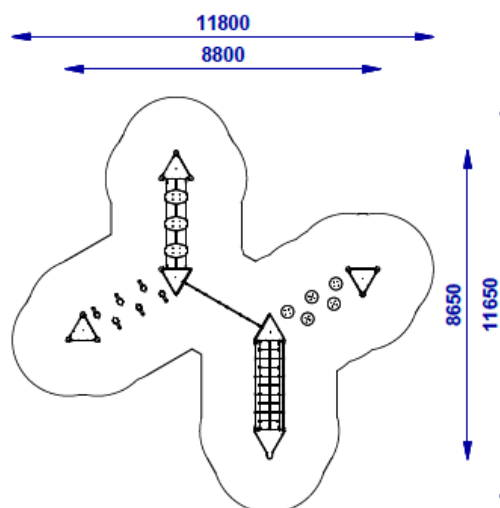

## Agility 11

Ref.JIK3650S

### Especificaciones

- Circuito de actividad con plataformas, pasarelas y puentes para promover el equilibrio y la agilidad.
- Estructura de acero galvanizado recubierto de polvo.
- Conectores inoxidable y galvanizados.
- Elementos decorativos de placas HDPE.
- Cuerdas de polipropileno con alma de acero.
- Plataformas hechas con placas HDPE con capa antideslizante.
- Sin bordes puntiagudos o grietas que podrían suponer un peligro para el atrapamiento de la cabeza, los dedos o cualquier otra parte del cuerpo.
- Todos los tornillos cubiertos con tapas de poliamida.
- Se recomienda su anclaje en el suelo a 800 mm.
- El dispositivo está diseñado para parques infantiles públicos.
- Edad de uso recomendada a partir de 1 año.
- Certificado según normativa UNE EN1176.