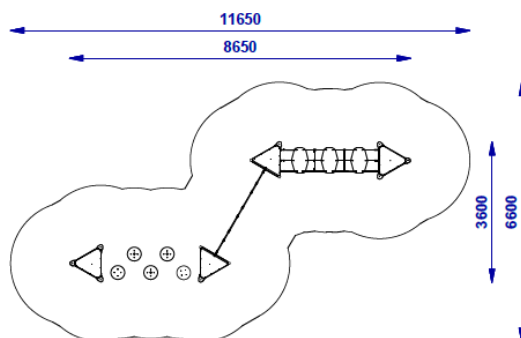

Agility 13

Ref.JIK3652S

Especificaciones

- Circuito de actividad con plataformas, pasarelas y puentes para promover el equilibrio y la agilidad.
- Estructura de acero galvanizado recubierto de polvo.
- Conectores inoxidables y galvanizados.
- Elementos decorativos de placas HDPE.
- Cuerdas de polipropileno con alma de acero.
- Plataformas hechas con placas HDPE con capa antideslizante.
- Sin bordes puntiagudos o grietas que podrían suponer un peligro para el atrapamiento de la cabeza, los dedos o cualquier otra parte del cuerpo.
- Todos los tornillos cubiertos con tapas de poliamida.
- Se recomienda su anclaje en el suelo a 800 mm.
- El dispositivo está diseñado para parques infantiles públicos.
- Edad de uso recomendada a partir de 1 año.
- Certificado según normativa UNE EN1176.