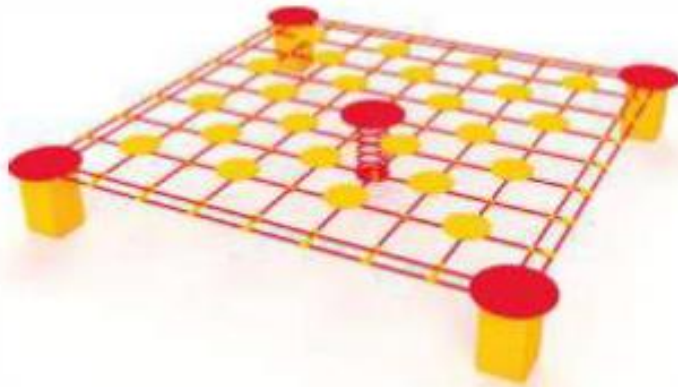

Red Horizontal

Ref.JIK3671S

Especificaciones

- Plataforma de equilibrio con redes.
- Cuerdas de polipropileno con alma de acero.
- Conectores inoxidables y galvanizados.
- Sin bordes afilados o grietas que podrían suponer un peligro para el atasco de la cabeza, los dedos o cualquier otra parte del cuerpo.
- Todos los tornillos cubiertos con tapas de poliamida.
- Se recomienda su anclaje al suelo a 800 mm en tierra.
- El dispositivo está diseñado para parques infantiles públicos.
- Edad de uso recomendada a partir de 3 años.
- Certificado según normativa UNE EN1176.