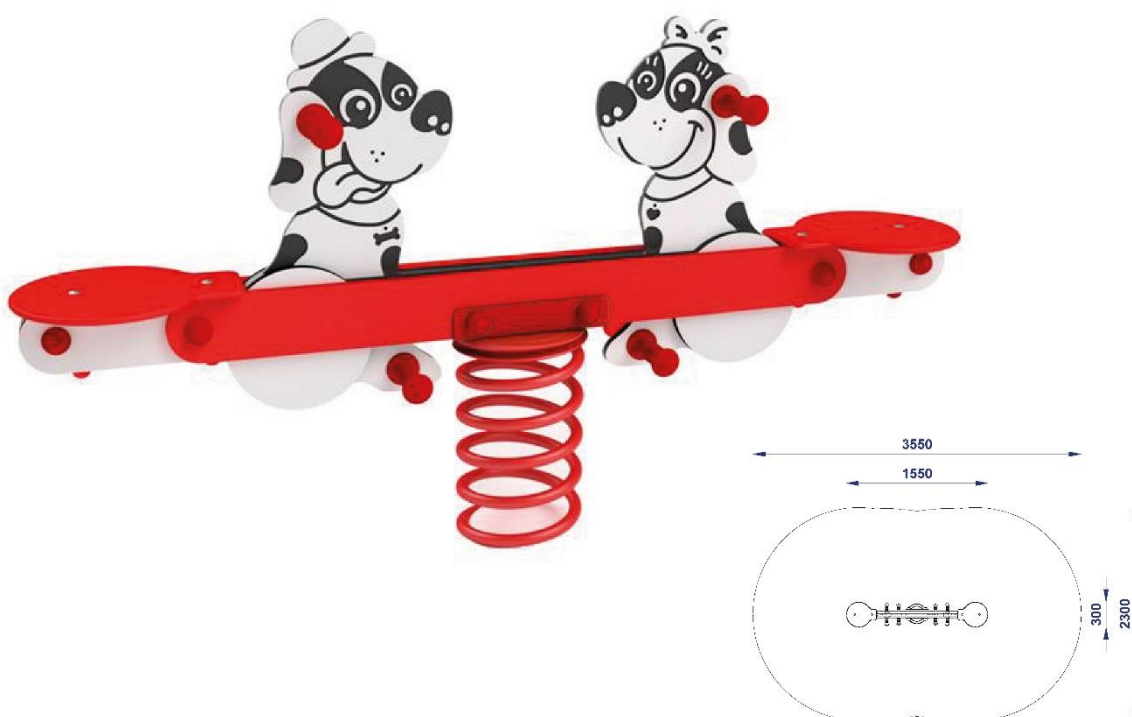

Balancín Doble Doggy

Ref.JIM3401A

Especificaciones

- Juego balancín doble que incluye la silueta de dos perros.
- Muelle certificado fabricado con acero de 20 x 200 x 400 mm.
- Asiento y todos los demás elementos hechos en HDPE resistente a las condiciones atmosféricas.
- Conectores inoxidable y galvanizados.
- Sin bordes afilados o grietas que puedan suponer un peligro para el atasco de la cabeza, los dedos o cualquier otra parte del cuerpo.
- Todos los tornillos cubiertos con tapas de poliamida.
- Se recomienda su fijación a 800 mm del suelo.
- El dispositivo está diseñado para parques infantiles públicos.
- Edad de uso recomendada a partir de 3 años.
- Certificado según normativa UNE EN1176.