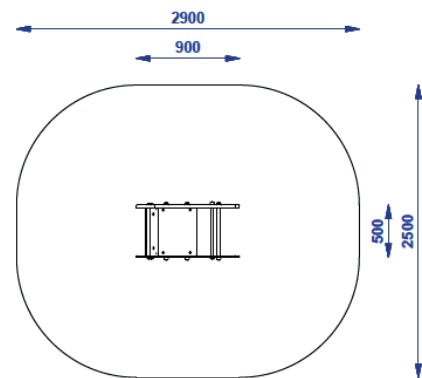

MUELLE MARIETA

JIM3416S

crOus®

JUEGOS INFANTILES

ES

- Juego balancín individual con la forma de una mariquita.
- Muelle certificado fabricado en acero de 20 x 200 x 400 mm.
- Asiento y todo el resto de elementos hechos de HDPE resistente a las condiciones atmosféricas.
- Conectores inoxidable y galvanizados.
- Todos los tornillos cubiertos con tapas de poliamida.
- Se recomienda su anclaje a 800 mm de tierra.

CAT

- Joc de molla individual amb la forma d'una marieta.
- Molla certificat fabricat en acer de 20 x 200 x 400 mm.
- Seient i tota la resta d'elements fets de HDPE resistent a les condicions atmosfèriques.
- Connectors inoxidable i galvanitzats.
- Tots els caragols coberts amb tapes de poliamida.
- Es recomana el seu ancoratge a 800 mm de terra.

ENG

- Individual spring rocker game in the shape of a ladybird.
- Certified spring made of 20 x 200 x 400 mm steel.
- Seat and all other elements made of HDPE resistant to atmospheric conditions.
- Stainless and galvanized connectors.
- All screws covered with polyamide caps.
- It is recommended to be anchored to 800 mm of ground.